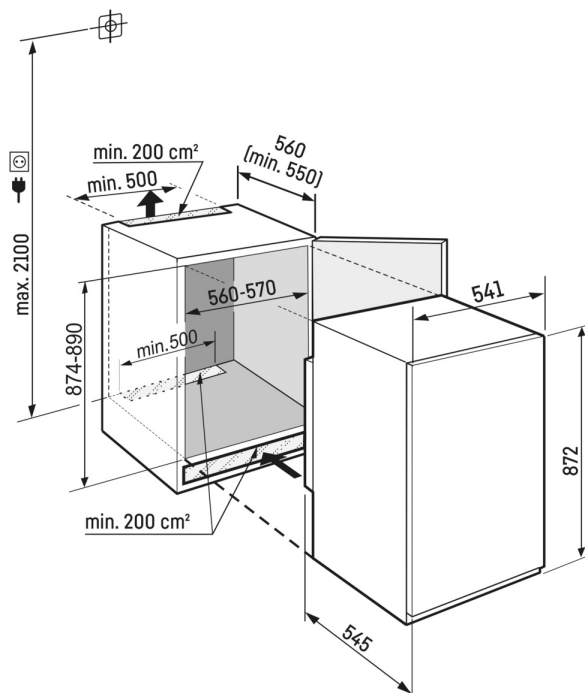

Műszaki rajz

A termékek és azok adatai reklámcélokából vannak beállítva. Bár minden erőfeszítést megteszünk a szórólapon szereplő adatok és információk pontosságának biztosítására, a Liebherr fenntartja a jogot a változtatásokra előzetes értesítés nélkül. Amennyiben a készülék tényleges méretei, specifikációi és teljesítménye döntő fontosságúak, javasoljuk, hogy ellenőrizze az adott készülékhez mellékelt telepítési útmutatót. A Liebherr nem vállal felelősséget az esetleges károkért. (13.12.2024)