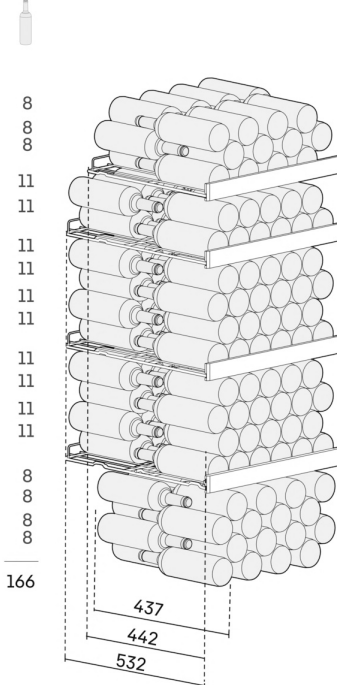

² Ezeket a készülékeket kizárólag a bor tárolására tervezték. Maximális Bordeaux-palack kapacitása (0,75l) az NF H35-124 szabvány szerint (H: 300,5 mm, Ø 76,1 mm).

³ Az (EU) 2019/2016 rendelet értelmében a teljes térfogatot (kerekített) egész számként, a fagyas és frissentartó rekeszek térfogatát pedig egy tizedesjeggyel pontosítással adjuk meg.

EasyFill betöltési segédeszköz

Megkönnyíti a bepakolást. Az EasyFill funkció biztosítja, hogy a bortároló szekrények ajtaja 90° nyitási szög felett nyitva maradjon, hogy ezáltal különösen egyszerűvé tegye a be- és kikapcsolást. A SelfClosing mechanizmusnak köszönhetően az ajtó 90°-nál kisebb nyitási szög esetén magától bezáródik – olyan lágyan, ahogy azt a tárolt borok megkívánják.

Érintésvezérléses kijelző

Bortároló szekrénye kezelése könnyebb, mint a nyári borok. A minőségi tervezésű LC érintőképernyőn keresztül minden funkció könnyedén kiválasztható. A menüpontok áttekinthetők, kiválasztásukhoz elég megérinteni őket. Ha csak az aktuális hőmérsékletet szeretné ellenőrizni, az még egyszerűbb, ugyanis az folyamatosan látható a kijelzőn.

Műszaki rajz

max.

[mm]

A termékek és azok adatai reklámcélból vannak beállítva. Bár minden erőfeszítést megteszünk a szórólapban szereplő adatok és információk pontosságának biztosítására, a Liebherr fenntartja a jogot a változtatásokra előzetes értesítés nélkül. Amennyiben a készülék tényleges méretei, specifikációi és teljesítménye döntő fontosságúak, javasoljuk, hogy ellenőrizze az adott készülékhez mellékelt telepítési útmutatót. A Liebherr nem vállal felelősséget az esetleges károkért. (29.11.2023)