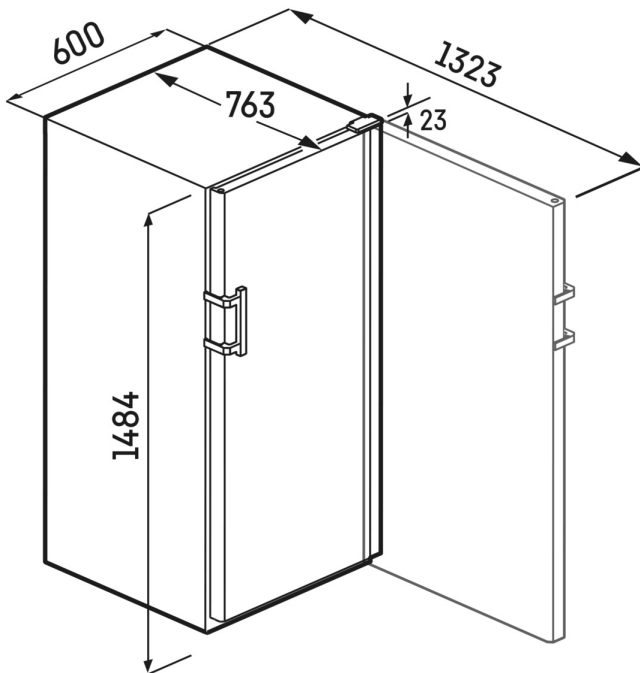

Műszaki rajz