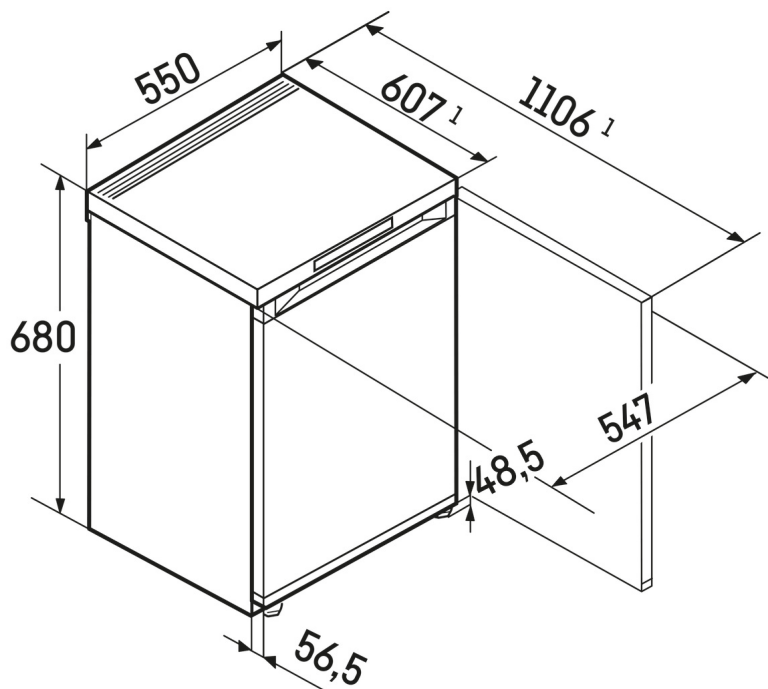

Műszaki rajz

A termékek és azok adatai reklámcélból vannak beállítva. Bár minden erőfeszítést megteszünk a szórólapon szereplő adatok és információk pontosságának biztosítására, a Liebherr fenntartja a jogot a változtatásokra előzetes értesítés nélkül. Amennyiben a készülék tényleges méretei, specifikációi és teljesítménye döntő fontosságúak, javasoljuk, hogy ellenőrizze az adott készülékhez mellékelte telepítési útmutatót. A Liebherr nem vállal felelősséget az esetleges károkért. (13.12.2024)