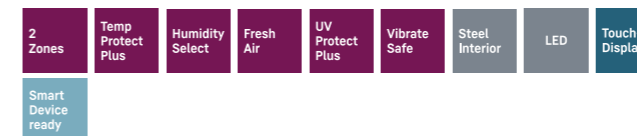

← 60 →

Energetická trieda:	F ^A/_G
Spotreba energie za rok / 24 hod:	127 / 0,347 kWh¹
Maximálna kapacita fliaš Bordeaux (0,75 l):	155³
Celkový objem²:	367 l
Hlučnosť / Trieda hluku:	37 dB(A) / C
Klimatická trieda:	SN-ST (+10 °C až +38 °C)
Dvere/bočné steny:	Dvere z izolačného skla s nerezovým rámom zo SmartSteel / Silver
Vonkajšie rozmery v cm (V×Š×H):	185,4 / 59,7 / 67,5¹
Geniková cena: 1.699 €	Akčná ceniková cena: 1.699 €

¹ Na dosiahnutie deklarovanej spotreby energie je potrebné používať priložené dištančné prvky. Tým sa zväčší hĺbka zabudovania o približne 1,5 cm. Bez použitia týchto dištančných prvkov je spotrebič plne funkčný, má ale nepatrne vyššiu spotrebu energie.
³ Tieto modely sú určené iba na skladovanie vína. Maximálny objem štandardných fliaš bordeaux (0,75 l) podľa normy NF H 35-124 (H: 300,5 mm, ø 76,1 mm).