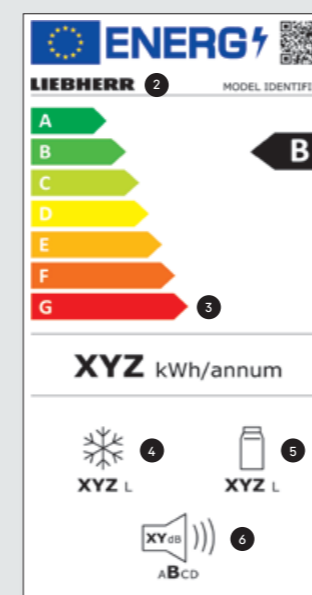

Aktuálny energetický štítok EÚ pre elektrické zariadenia

1. QR kód na identifikáciu výrobku v databáze EÚ EPREL (European Product Database for Energy Labeling).
2. „Model Identifier“ (identifikátor modelu) na manuálnu identifikáciu výrobku v databáze EÚ EPREL, napr. prostredníctvom čísla výrobku.
3. Nová stupnica účinnosti od „A“ po „G“. „G“ je však určené iba pre chladničky na vína.
4. Súčet objemu všetkých hlboko chladiacich častí.
5. Súčet objemu všetkých mraziacich a chladiacich častí.
6. Hladina hluku sa teraz klasifikuje do tried „A“ až „D“.