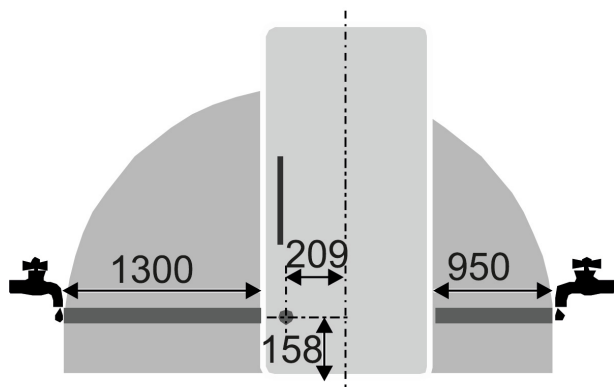

Technický výkres

Výrobky a jejich údaje jsou inscenovány pro reklamní účely. Přestože je vynaloženo veškeré úsilí na zajištění správnosti všech údajů a informací v tomto letáku, společnost Liebherr si vyhrazuje právo na změny bez předchozího upozornění. Pokud jsou skutečné rozměry, technické údaje a výkon spotřebiče rozhodující, doporučujeme vám, abyste se seznámili s návodem k instalaci, který je přiložen k danému spotřebiči. Společnost Liebherr neručí za případné škody. (13.12.2024)