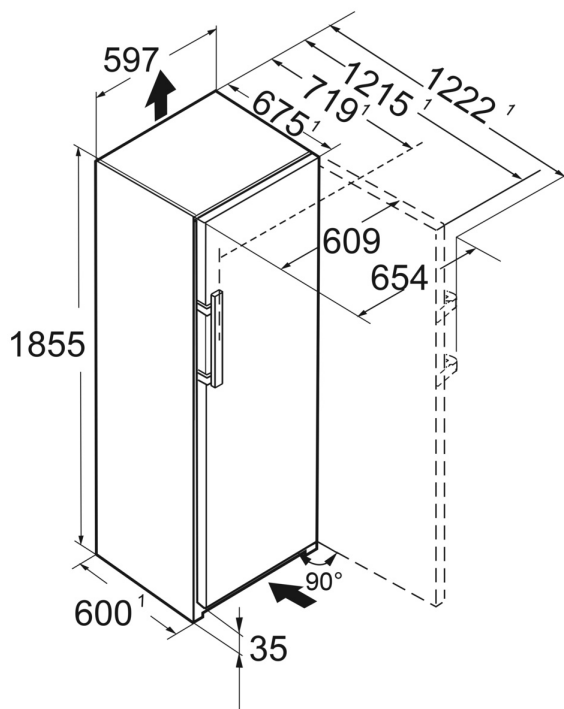

Technický výkres

Výrobky a jejich údaje jsou inscenovány pro reklamní účely. Přestože je vynaloženo veškeré úsilí na zajištění správnosti všech údajů a informací v tomto letáku, společnost Liebherr si vyhrazuje právo na změny bez předchozího upozornění. Pokud jsou skutečné rozměry, technické údaje a výkon spotřebiče rozhodující, doporučujeme vám, abyste se seznámili s návodem k instalaci, který je přiložen k danému spotřebiči. Společnost Liebherr neručí za případné škody. (13.12.2024)