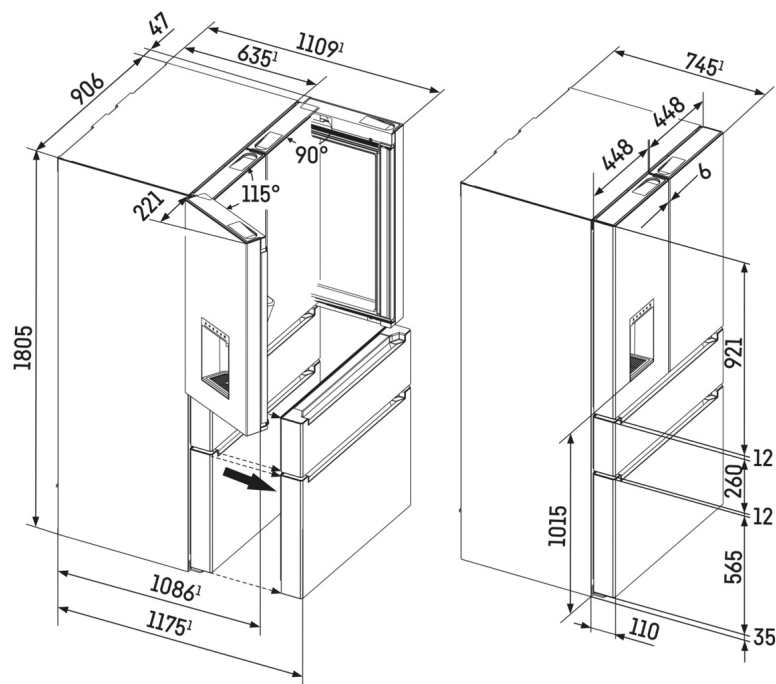

Technický výkres

Výrobky a jejich údaje jsou inscenovány pro reklamní účely. Přestože je vynaloženo veškeré úsilí na zajištění správnosti všech údajů a informací v tomto letáku, společnost Liebherr si vyhrazuje právo na změny bez předchozího upozornění. Pokud jsou skutečné rozměry, technické údaje a výkon spotřebiče rozhodující, doporučujeme vám, abyste se seznámili s návodem k instalaci, který je přiložen k danému spotřebiči. Společnost Liebherr neručí za případné škody. (13.12.2024)