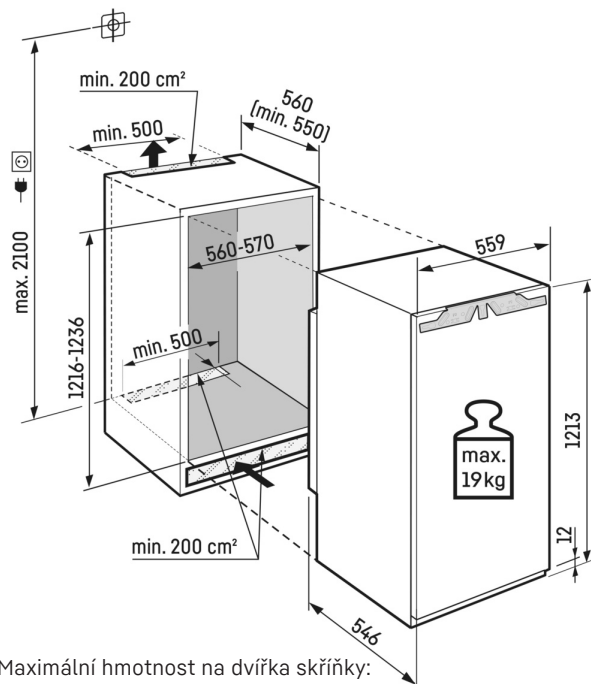

△ Peak

G Made
in Germany

↑
122
↓

Konstrukce spotřebiče	Pevné dveře / Vestavné spotřebiče pro zabudování
Energetická třída	B
Spotřeba energie za 365 dní/24 h	72 / 0,197 kWh
Celkový objem	191 l¹
Objem	Chladnička: 124,4 l / Oddíl BioFresh: 66,6 l
Hlučnost / Třída hlučnosti	29 dB(A) / A, UltraSilent
Klimatická třída	SN-T (+10 °C Do +43 °C)
Frekvence / napětí	50-60 Hz / 220-240 V~
Příkon	1,2 A
Vnitřní rozměry v cm (V / Š / H)	121,6-123,1 / 56-57 / min. 55
Ovládací prvky	
Typ ovládání	2,4" TFT displej barevný, Touch- & Swipe Digitální ukazatel teploty pro oddíly: chladničky a BioFresh
Rozhraní	SmartDeviceBox: zahrnutý
Alarm dveří	vizuální a akustický
Chladicí část	
Ventilátor	PowerCooling s Ambilight s FreshAir Filtrem s aktivním uhlím
Materiál dveřních policek	Úložné police Premium GlassLine s posuvnými fixátory lahví, dveřní VarioBoxy, variabilní zásobník na vejce, dóza na máslo
VarioSafe	Ano
Policečka na láhve	Integrovaná police na lahve
Osvětlení	Světelný panel na obou stranách LED osvětlení BioFresh
Počet zásuvek BioFresh	2 BioFresh boxy na SoftTelescopic, 1 Fruit & Vegetable-Safe, HydroBreeze, 1 Meat & Dairy-Safe, 1 FlexSystem
Přednosti vybavení	
Dveřní zárážka	Pravo zaměnitelné
Výměnná těsnění dveří	Ano
EAN	4016803120896

LightTower

Optimálně osvětlený vnitřní prostor vás potěší: Světla LightTower ukáží potraviny v tom nejlepším světle a jsou umístěna tak, aby osvětlila vždy celou plochu vaší plně chladničky. Jelikož jsou světla LightTower integrována do bočních stěn, zůstane navíc dostatek prostoru pro vaše potraviny.

Technický výkres

Maximální hmotnost na dvířka skříňky:
Chladicí oddíl: 19 kg