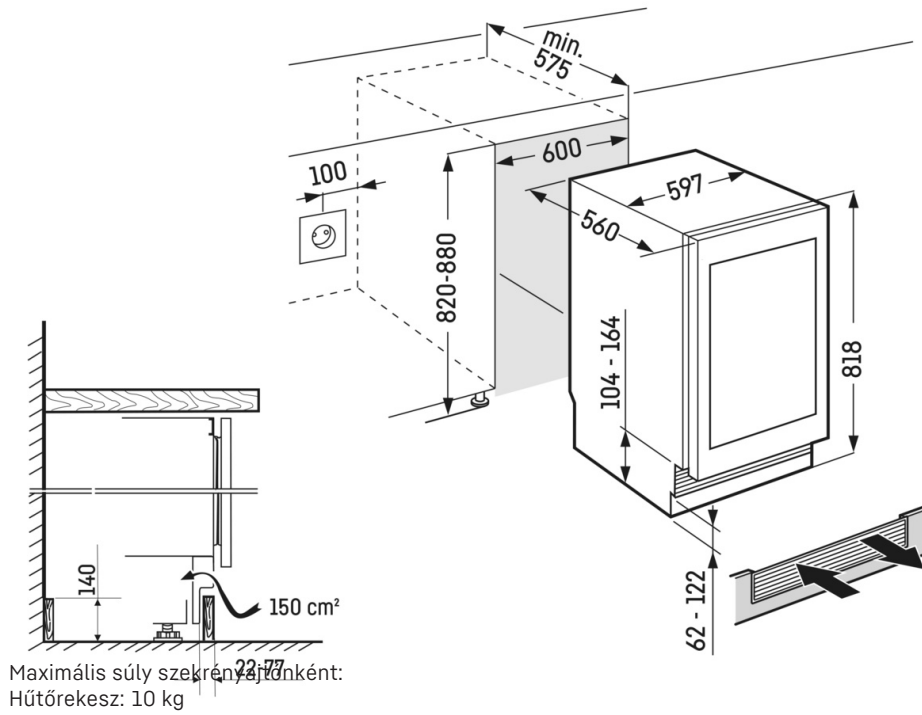

Műszaki rajz

max.

[mm]