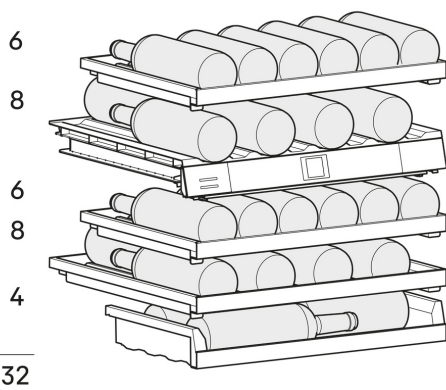

A termékek és azok adatai reklámcélokából vannak beállítva. Bár minden erőfeszítést megteszünk a szórólapban szereplő adatok és információk pontosságának biztosítására, a Liebherr fenntartja a jogot a változtatásokra előzetes értesítés nélkül. Amennyiben a készülék tényleges méretei, specifikációi és teljesítménye döntő fontosságúak, javasoljuk, hogy ellenőrizze az adott készülékhez mellékelt telepítési útmutatót. A Liebherr nem vállal felelősséget az esetleges károkért. (13.12.2024)