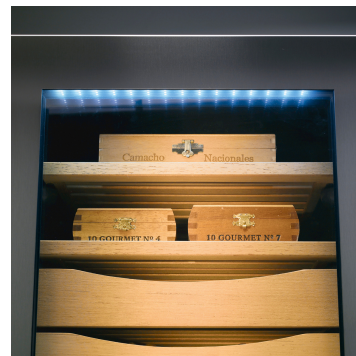

Funkcie

SmartSteel

SmartSteel výrazne znižuje viditeľnosť odtlačkov prstov a mimoriadne ľahko sa čistí.

Humidor: Precízne riadenie

Pomocou precíznej elektroniky sa dá teplota regulovať medzi +16 °C a +20 °C. Vlhkosť vzduchu sa dá podľa potreby nastaviť medzi 68 % a 75 %. Teplotný poplach ukáže nezrovnalosti v teplote interiéru.

Humidor: LED osvetlenie

Pre optimálnu prezentáciu cigár má humidor v skle dverí integrované stmievateľné LED osvetlenie. A pretože LED vyžaruje iba minimum tepla, môžete cigary vystavovať osvetlené aj dlhší čas.