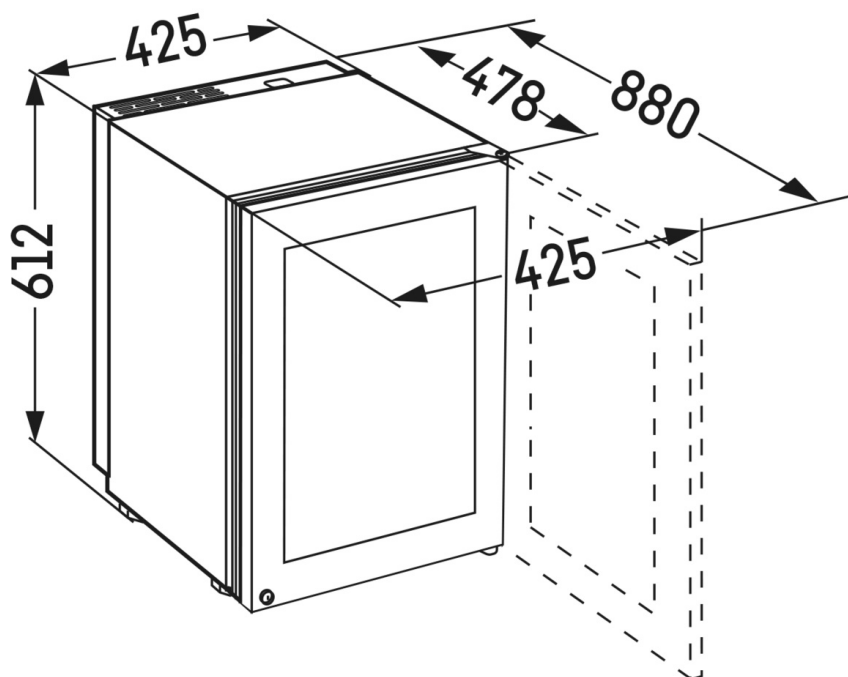

Nástenná montáž

Ako atraktívny pútač a pre pohodlný prístup na servírovanie sa dajú kompaktné zariadenia (WKes 653, ZKes 453, CMes 502) bez problémov namontovať aj na stenu.

Technický výkres

Výrobky a ich údaje sú inšcenované na reklamné účely. Hoci sa vynakladá maximálne úsilie na zabezpečenie presnosti všetkých údajov a informácií v tomto letáku, spoločnosť Liebherr si vyhradzuje právo na zmeny bez predchádzajúceho upozornenia. V prípadoch, keď sú skutočné rozmery, technické údaje a výkon spotrebiča rozhodujúce, odporúčame vám prečítať si návod na inštaláciu priložený k danému spotrebiču. Spoločnosť Liebherr nenesie zodpovednosť za prípadné škody. (07.12.2023)