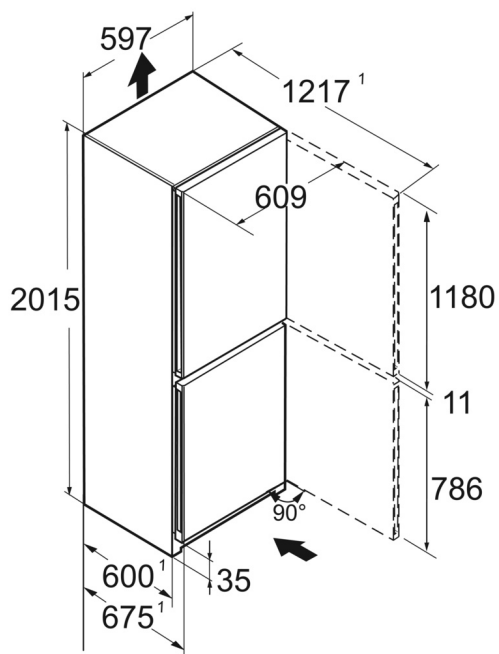

Műszaki rajz

A termékek és azok adatai reklámcélokra vannak beállítva. Bár minden erőfeszítést megteszünk a szórólapban szereplő adatok és információk pontosságának biztosítására, a Liebherr fenntartja a jogot a változtatásokra előzetes értesítés nélkül. Amennyiben a készülék tényleges méretei, specifikációi és teljesítménye döntő fontosságúak, javasoljuk, hogy ellenőrizze az adott készülékhez mellékelte telepítési útmutatót. A Liebherr nem vállal felelősséget az esetleges károkért. (13.12.2024)