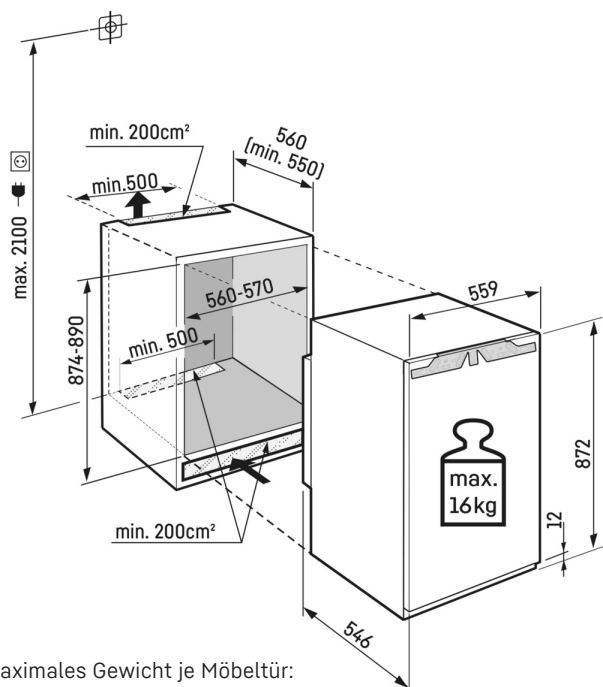

Bigger Vegetable Basket with Pullout @ 90degree door opening

The bigger vegetable basket with a pullout feature enhances the organization of the refrigerator. With more space available and a pullout mechanism, users can arrange their fruits and vegetables more efficiently, making it easier to find and access items.

Technische Zeichnung

Maximales Gewicht je Möbeltür:
Gefrierteil: 16 kg

Die Produkte und ihre Details sind zu Werbezwecken inszeniert. Obwohl wir uns bemühen, die Richtigkeit aller Angaben und Informationen in diesem Flyer zu gewährleisten, behält sich Liebherr das Recht vor, Änderungen ohne Vorankündigung vorzunehmen. Soweit die tatsächlichen Geräteabmessungen, -spezifikationen und -leistungen von entscheidender Bedeutung sind, empfehlen wir, die dem jeweiligen Gerät beiliegende Einbauleitung zu prüfen. Liebherr haftet nicht für eventuelle Schäden. (06.09.2024)