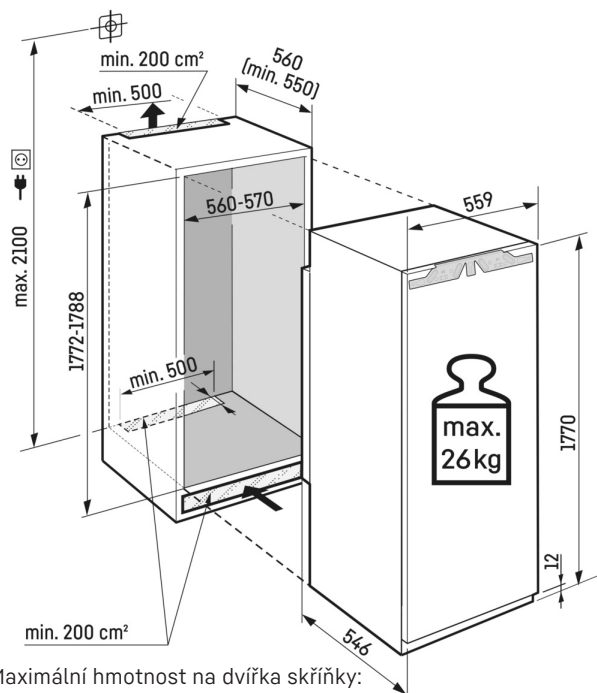

# Technický výkres

Maximální hmotnost na dvířka skříňky:  
Chladicí oddíl: 26 kg