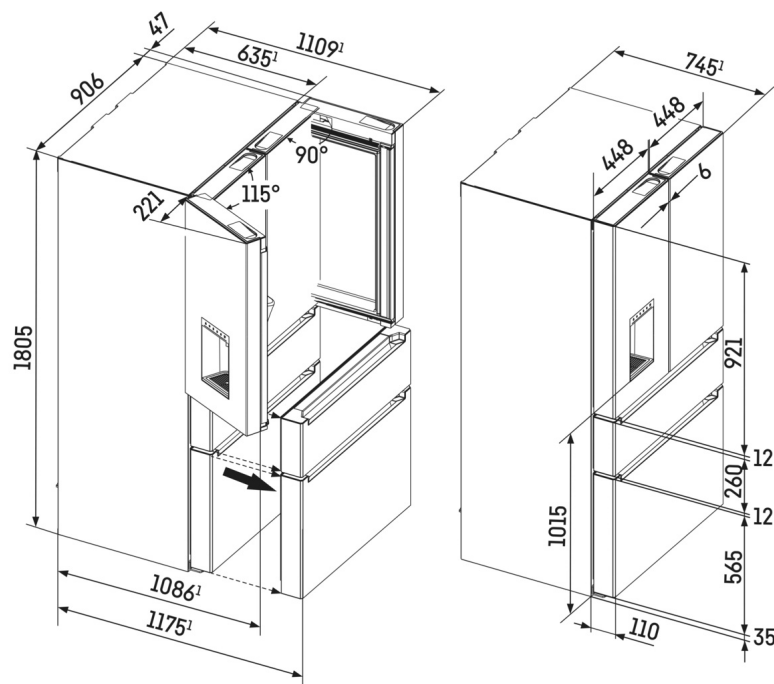

Technický výkres

Výrobky a jejich údaje jsou inscenovány pro reklamní účely. Přestože je vynaloženo veškeré úsilí na zajištění správnosti všech údajů a informací v tomto letáku, společnost Liebherr si vyhrazuje právo na změny bez předchozího upozornění. Pokud jsou skutečné rozměry, technické údaje a výkon spotřebiče rozhodující, doporučujeme vám, abyste se seznámili s návodem k instalaci, který je přiložen k danému spotřebiči. Společnost Liebherr neručí za případné škody. (13.12.2024)