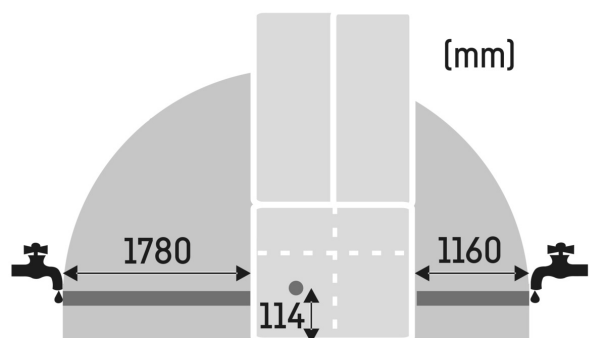

Technický výkres

Výrobky a jejich údaje jsou inscenovány pro reklamní účely. Přestože je vynaloženo veškeré úsilí na zajištění správnosti všech údajů a informací v tomto letáku, společnost Liebherr si vyhrazuje právo na změny bez předchozího upozornění. Pokud jsou skutečné rozměry, technické údaje a výkon spotřebiče rozhodující, doporučujeme vám, abyste se seznámili s návodem k instalaci, který je přiložen k danému spotřebiči. Společnost Liebherr neručí za případné škody. (13.12.2024)