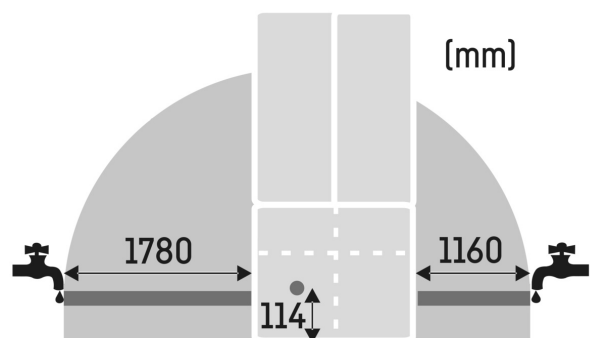

← 91 →

Energetická trieda	D ¹
Spotreba energie za rok/24 hod	291 / 0,797 kWh¹
Celkový objem	584 l²
Objem	Chladnička: 253,5 l / Časť BioFresh: 100,2 l / Mraziaca časť: 231 l
Hlučnosť	39 dB(A)
Klimatická trieda	SN-ST (+10 °C do +38 °C)
Dvere / bočné steny	SmartSteel / Strieborná
Vonkajšie rozmery v cm (V×Š×H)	180,5 / 90,6 / 74,5³
Ovládacie prvky	
Typ ovládání	2,4" farebný TFT displej za dverami, Touch- & Swipe Digitálny ukazovateľ teploty pre chladniacu časť, BioFresh a mraziacu časť
Rozhranie	Vrátane SmartDeviceBox
Alarm dverí akustický	vizuálny a akustický
Výstražný signál v prípade poruchy	vizuálny a akustický
Chladiaca časť	
Konvekčné chladenie	PowerCooling s FreshAir filtrom s aktívnym uhlím
vnútorná strana dverí	Comfort GlassLine skladovacie police s posuvným fixátorom fľaš, variabilný zásobník na vajcia, nádoba na maslo
Polička na fľaše	Integrovaný odkladací priestor na fľaše
Vnútorné osvetlenie	LED stropné osvetlenie LED osvetlenie BioFresh zóny
Priečinky BioFresh	2 BioFresh boxy so SoftTelescopic, 1 Fruit & Vegetable-Safe, 1 Meat & Dairy-Safe
Mraziaca časť	
Hviezdičkové označenie	****
Vnútorné osvetlenie	LED osvetlenie
IceMaker	pevná prípojka vody 3/4"
Kapacita ľadových kociek za 24 hod	0,8 kg
Ľadové kocky v zásobe	2,3 kg
Zmrazovacia kapacita za 24 hodín	9 kg
Skladovacia doba pri výpadku prúdu	12 h
Výhody vybavenia	
Dorazy dverí	vľavo/vpravo
Vymeniteľné tesnenie dverí	áno
Č. EAN	4016803097037

¹ Na dosiahnutie deklarovanej spotreby energie je potrebné používať priložené dištančné prvky. Tým sa zväčší hĺbka zabudovania o približne 1,5 cm. Bez použitia týchto dištančných prvkov je spotrebič plne funkčný, má ale nepatrne vyššiu spotrebu energie.

² Podľa nariadenia EÚ 2019/2016 zobrazujeme celkový objem ako celé číslo (zaokrúhlené) a objem mraziacich oddelení a oddelení na udržiavanie čerstvosti s jedným desatinným miestom po čiarke.

Funkcie

Technický výkres