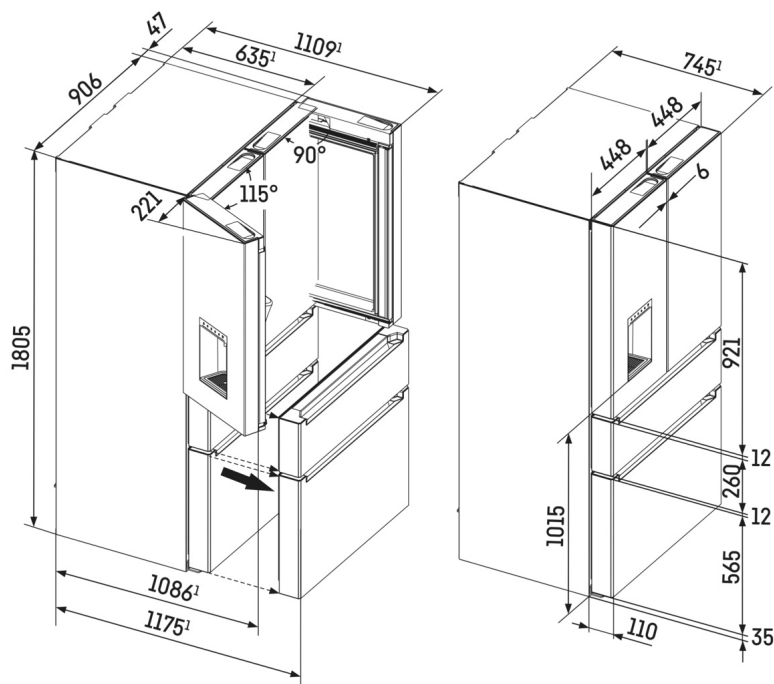

Technický výkres

Výrobky a ich údaje sú inšcenované na reklamné účely. Hoci sa vynakladá maximálne úsilie na zabezpečenie presnosti všetkých údajov a informácií v tomto letáku, spoločnosť Liebherr si vyhradzuje právo na zmeny bez predchádzajúceho upozornenia. V prípadoch, keď sú skutočné rozmery, technické údaje a výkon spotrebiča rozhodujúce, odporúčame vám prečítať si návod na inštaláciu priložený k danému spotrebiču. Spoločnosť Liebherr nenesie zodpovednosť za prípadné škody. (13.12.2024)