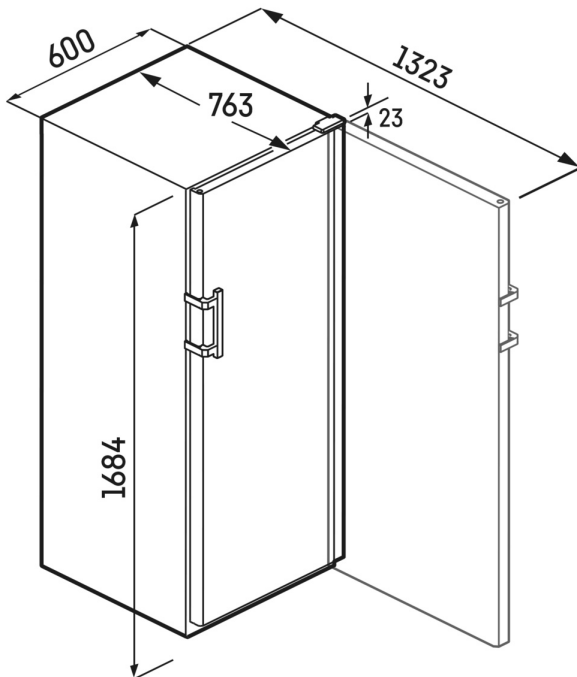

Műszaki rajz

A termékek és azok adatai reklámcélokra vannak beállítva. Bár minden erőfeszítést megteszünk a szórólapban szereplő adatok és információk pontosságának biztosítására, a Liebherr fenntartja a jogot a változtatásokra előzetes értesítés nélkül. Amennyiben a készülék tényleges méretei, specifikációi és teljesítménye döntő fontosságúak, javasoljuk, hogy ellenőrizze az adott készülékhez mellékelt telepítési útmutatót. A Liebherr nem vállal felelősséget az esetleges károkért. (13.12.2024)