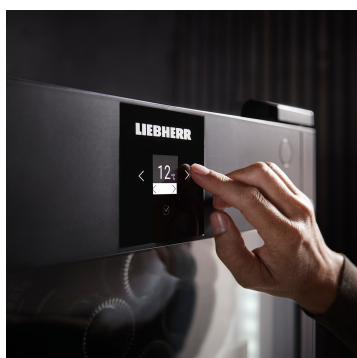

Precíziós hőmérséklet beállítás

Ha nem a megfelelő tárolási hőmérsékleten tartják, a bor károsodhat és veszíthet minőségéből. A precíz elektronikus vezérlőrendszer gondoskodik arról, hogy Liebherr bortároló szekrényében folyamatosan biztosítva legyen a kívánt hőmérséklet. Pontosan +5 °C és +20 °C között állítható be. Az aktuális hőmérséklet a kijelzőn látható.