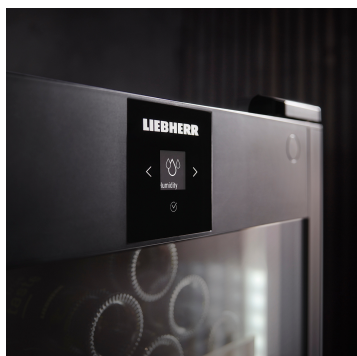

HumiditySelect

Ne hagyja, hogy a dugók elmorzsolódjanak. A HumiditySelect segítségével két fokozatban állíthatja be a GrandCru modell páratartalmát a kijelzőn keresztül: Standard páratartalom és Magas magas páratartalom. Annyira egyszerű, és hasznos borai számára. Az optimális páratartalom ugyanis biztosítja a dugók kellő nedvességét így azok szorosan lezárva tartják az üvegeket.