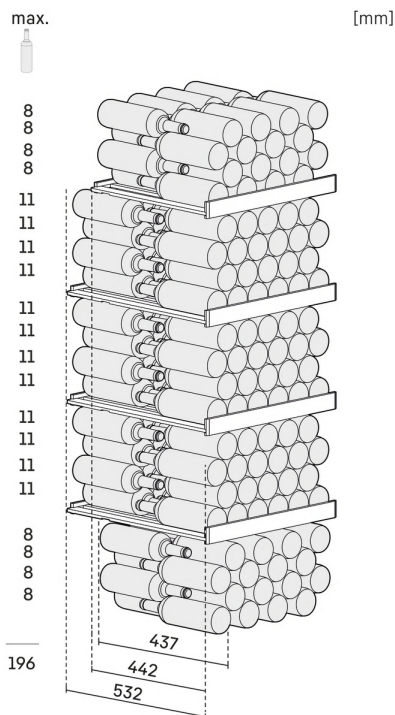

Műszaki rajz

A termékek és azok adatai reklámcélokra vannak beállítva. Bár minden erőfeszítést megteszünk a szórólapban szereplő adatok és információk pontosságának biztosítására, a Liebherr fenntartja a jogot a változtatásokra előzetes értesítés nélkül. Amennyiben a készülék tényleges méretei, specifikációi és teljesítménye döntő fontosságúak, javasoljuk, hogy ellenőrizze az adott készülékhez mellékelt telepítési útmutatót. A Liebherr nem vállal felelősséget az esetleges károkért. (13.12.2024)