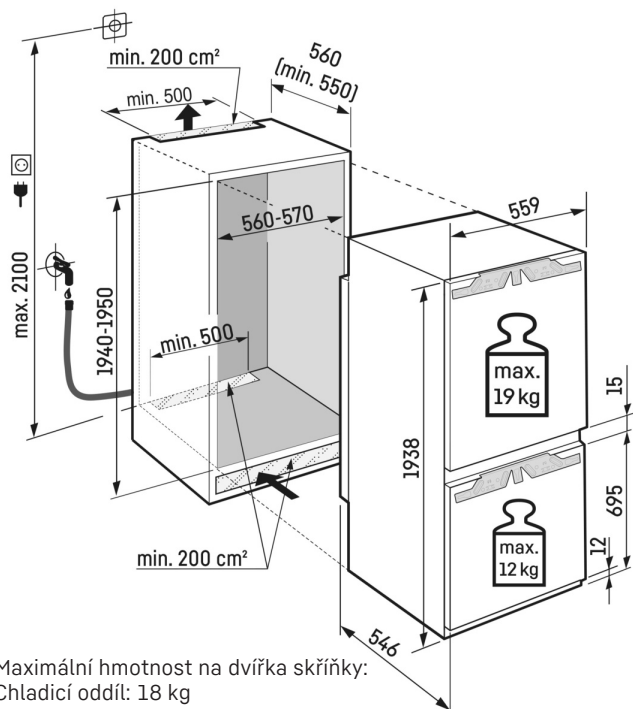

**VarioTemp**

Funkce VarioTemp vám při skladování potravin v kombinované chladničce a mrazničce poskytuje velkou svobodu. Teplotu v mrazicím prostoru si totiž můžete nastavit od -2 °C do +14 °C s přesností na stupeň, takže tuto oblast můžete využít jako další chladicí zónu. Například ji můžete krátkodobě upravit k uložení nápojů a občerstvení na večírek, nebo dlouhodobě používat třeba jako sklepní příhrádka ke skladování brambor.

**LightTower**

Optimálně osvětlený vnitřní prostor vás potěší: Světla LightTower ukáží potraviny v tom nejlepším světle a jsou umístěna tak, aby osvětlila vždy celou plochu vaší plné chladničky. Jelikož jsou světla LightTower integrována do bočních stěn, zůstane navíc dostatek prostoru pro vaše potraviny.

# Technický výkres

Maximální hmotnost na dvířka skříňky:  
 Chladicí oddíl: 18 kg  
 Mrazicí oddíl: 12 kg

Výrobky a jejich údaje jsou inscenovány pro reklamní účely. Přestože je vynaloženo veškeré úsilí na zajištění správnosti všech údajů a informací v tomto letáku, společnost Liebherr si vyhrazuje právo na změny bez předchozího upozornění. Pokud jsou skutečné rozměry, technické údaje a výkon spotřebiče rozhodující, doporučujeme vám, abyste se seznámili s návodem k instalaci, který je přiložen k danému spotřebiči. Společnost Liebherr neručí za případné škody. (13.12.2024)