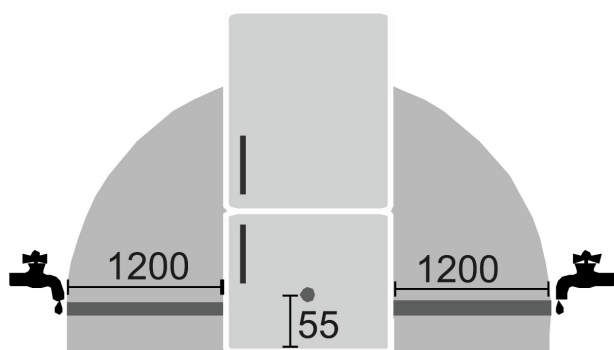

Výrobky a jejich údaje jsou inscenovány pro reklamní účely. Přestože je vynaloženo veškeré úsilí na zajištění správnosti všech údajů a informací v tomto letáku, společnost Liebherr si vyhrazuje právo na změny bez předchozího upozornění. Pokud jsou skutečné rozměry, technické údaje a výkon spotřebiče rozhodující, doporučujeme vám, abyste se seznámili s návodem k instalaci, který je přiložen k danému spotřebiči. Společnost Liebherr neručí za případné škody. (13.12.2024)