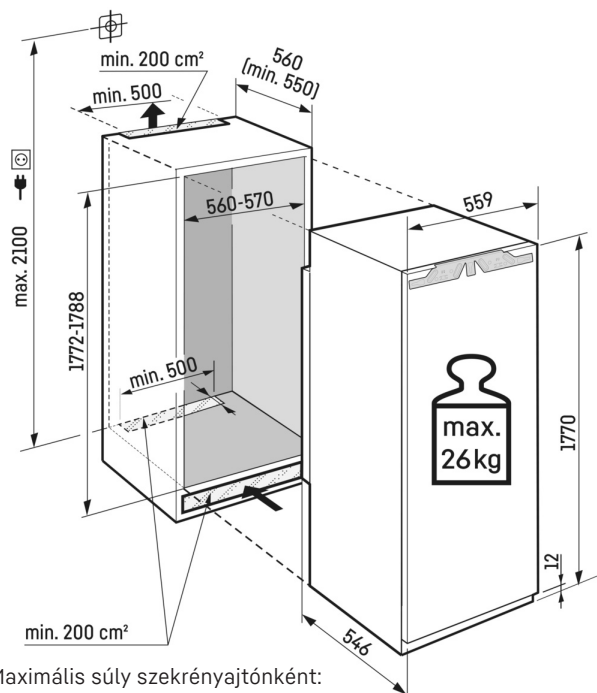

LightTower

Az optimálisan megvilágított belső térben örömet fogja lelni: a LightTower elemek előtérbe helyezik az élelmiszereket, és úgy vannak elhelyezve, hogy mindig maradéktalanul megvilágítsák a feltöltött hűtőszekrényt. Mivel a LightTower elemek az oldalfalak síkjában vannak beépítve, több hely marad az élelmiszerek számára.

Műszaki rajz

Maximális súly szekrényajtónként:
Hűtőrekesz: 26 kg

A termékek és azok adatai reklámcélból vannak beállítva. Bár minden erőfeszítést megteszünk a szórólapon szereplő adatok és információk pontosságának biztosítására, a Liebherr fenntartja a jogot a változtatásokra előzetes értesítés nélkül. Amennyiben a készülék tényleges méretei, specifikációi és teljesítménye döntő fontosságúak, javasoljuk, hogy ellenőrizze az adott készülékhez mellékelte telepítési útmutatót. A Liebherr nem vállal felelősséget az esetleges károkért. (29.11.2023)