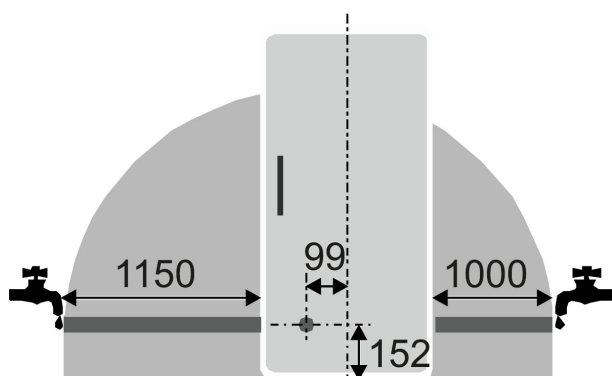

Technický výkres

Výrobky a jejich údaje jsou inscenovány pro reklamní účely. Přestože je vynaloženo veškeré úsilí na zajištění správnosti všech údajů a informací v tomto letáku, společnost Liebherr si vyhrazuje právo na změny bez předchozího upozornění. Pokud jsou skutečné rozměry, technické údaje a výkon spotřebiče rozhodující, doporučujeme vám, abyste se seznámili s návodem k instalaci, který je přiložen k danému spotřebiči. Společnost Liebherr neručí za případné škody. (13.12.2024)