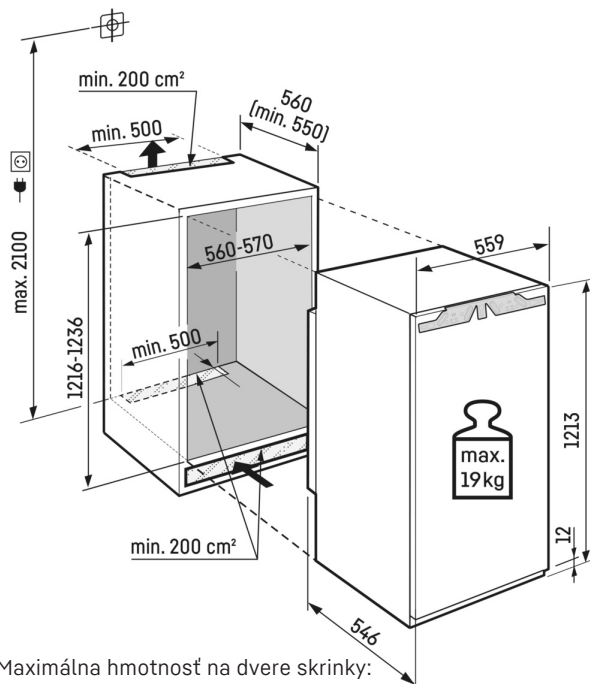

LightTower

Tešte sa z optimálneho dimenzovaného vnútorného priestoru: Svetelné stĺpiky LightTower ukazujú potraviny v najlepšom svetle a sú umiestnené tak, že naplnená chladnička je vždy osvetlená na veľkej ploche. Vzhľadom na to, že stĺpiky LightTower sú integrované do povrchu bočných stien, navyše zostane dostatok miesta na potraviny.

Technický výkres

Maximálna hmotnosť na dvere skrinky:
Chladiaci priestor: 19 kg

Výrobky a ich údaje sú inšcenované na reklamné účely. Hoci sa vynakladá maximálne úsilie na zabezpečenie presnosti všetkých údajov a informácií v tomto letáku, spoločnosť Liebherr si vyhradzuje právo na zmeny bez predchádzajúceho upozornenia. V prípadoch, keď sú skutočné rozmery, technické údaje a výkon spotrebiča rozhodujúce, odporúčame vám prečítať si návod na inštaláciu priložený k danému spotrebiču. Spoločnosť Liebherr nenesie zodpovednosť za prípadné škody. (13.12.2024)