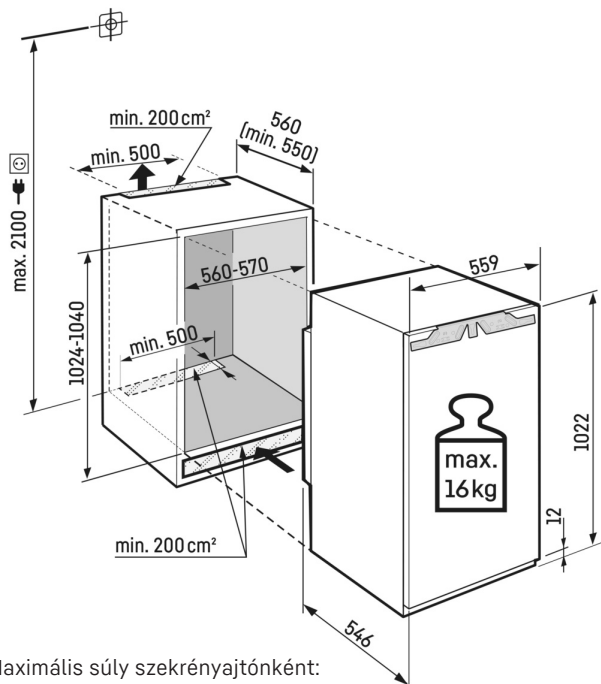

Építési mód	Fixen rögzített ajtó / integrálható beépíthető készülék
Energiahatékonysági osztály	D
Energiafogyasztás év/24 h	118 / 0,323 kWh
Teljes hűtött tér	146 l¹
Hűtött terek	Hűtőrész: 130,9 l / Fagyasztórész: 16 l
Zajszint	33 dB(A)
Klímaosztály	SN-T (+10 °C ig +43 °C)
Beépítési méret cm-ben (Ma / Szé / Mé)	102,4-104 / 56-57 / min. 55
Vezérlés	
Vezérlés	Monokróm LCD-kijelző, érintőelektronika Digitális hőmérsékletkijelző a hűtőrészhez
Csatlakozó	SmartDeviceBox: opcionális tartozékként
Ajtóriasztás	optikai és akusztikus
Hűtőrész	
Ajtó tárolópolcok	Műanyag ajtópolcok palacktartóval, Tojástartó, FlexCube
VarioSafe	igen
Palacktároló	3-as palacktartó
Megvilágítás	Világos egyoldalú
Zöldségesfiókok száma	1 EasyFresh rekesz
Fagyasztórész	
Mélyhűtőfokozat	****
Fagyasztási teljesítmény 24 óra alatt	2 kg
Tárolási idő üzemzavar esetén	9 h
Jégkockatartó	1
A felszereltség előnyei	
Ajtónyitás iránya	jobb, átfordítható
Cserélhető ajtó tömítés	igen
EAN	4016803114611

Egyoldali LED-oldalvilágítás

A hűtőszekrény gyors áttekintéséhez: a LED-oldalvilágítás segít áttekinteni az élelmiszereket. A LED-ek úgy vannak elhelyezve, hogy a fénysugár felülre és alulra is eljusson. Mivel a LED-ek az oldalfalak síkjában vannak beépítve, az értékes hasznos terület teljesen megmarad.

Műszaki rajz

Maximális súly szekrényajtónként:
Hűtőrekesz: 16 kg