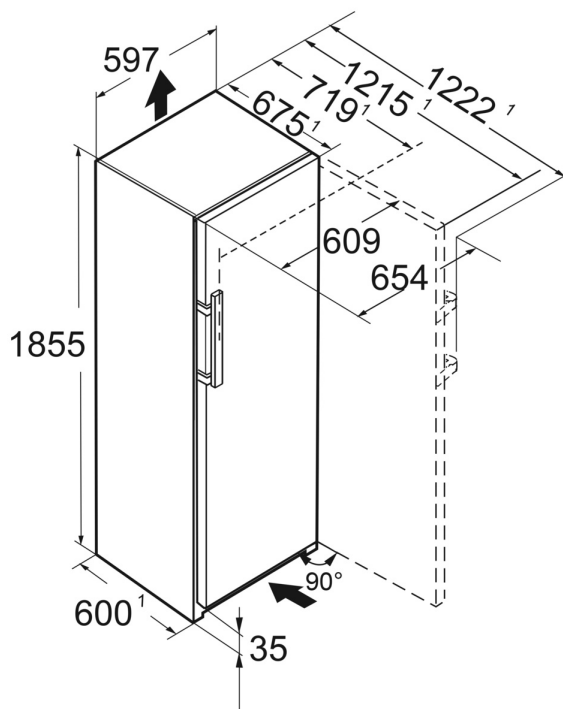

Technický výkres

Výrobky a ich údaje sú inscenované na reklamné účely. Hoci sa vynakladá maximálne úsilie na zabezpečenie presnosti všetkých údajov a informácií v tomto letáku, spoločnosť Liebherr si vyhradzuje právo na zmeny bez predchádzajúceho upozornenia. V prípadoch, keď sú skutočné rozmery, technické údaje a výkon spotrebiča rozhodujúce, odporúčame vám prečítať si návod na inštaláciu priložený k danému spotrebiču. Spoločnosť Liebherr nenesie zodpovednosť za prípadné škody. (13.12.2024)