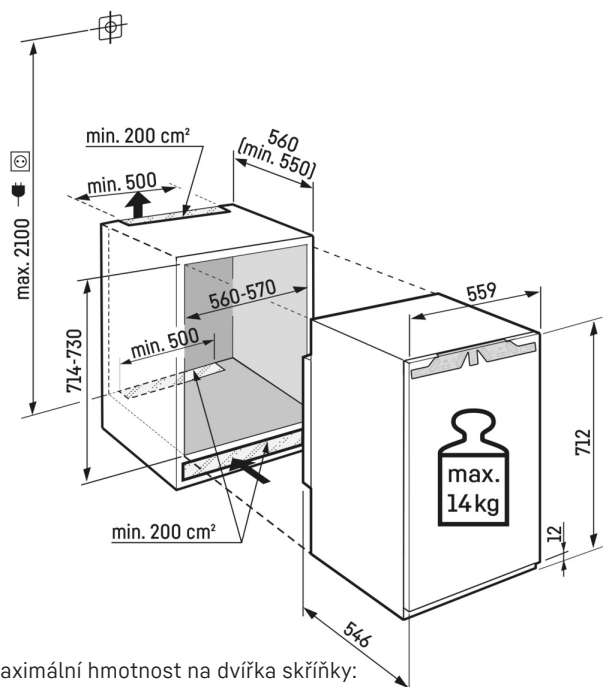

¹ V souladu s nařízením EU 2019/2016 zobrazujeme celkový objem prostoru jako celé číslo (zaokrouhlené) a objem prostoru mrazicího prostoru a prostoru pro uchování čerstvých potravin s jedním desetinným místem.

Technický výkres

Maximální hmotnost na dvířka skříňky:
Mrazicí oddíl: 14 kg

Výrobky a jejich údaje jsou inscenovány pro reklamní účely. Přestože je vynaloženo veškeré úsilí na zajištění správnosti všech údajů a informací v tomto letáku, společnost Liebherr si vyhrazuje práva na změny bez předchozího upozornění. Pokud jsou skutečné rozměry, technické údaje a výkon spotřebiče rozhodující, doporučujeme vám, abyste se seznámili s návodem k instalaci, který je přiložen k danému spotřebiči. Společnost Liebherr neručí za případné škody. (15.12.2023)