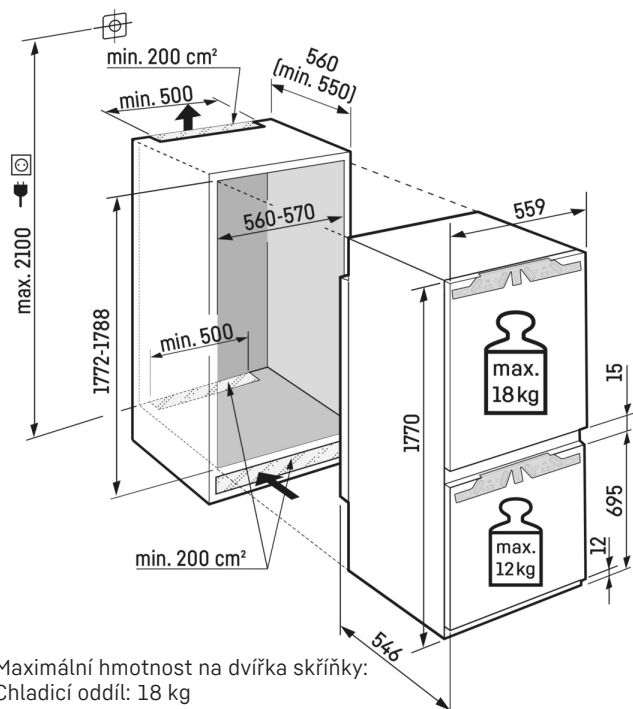

Konstrukce spotřebiče	Pevné dveře / Vestavné spotřebiče pro zabudování
Energetická třída	D
Spotřeba energie za 365 dní/24 h	183 / 0,501 kWh
Celkový objem	254 l¹
Objem	Chladnička: 183,3 l / Mrazicí oddíl: 71 l
Hluk - akustický výkon	34 dB(A)
Klimatická třída	SN-T (+10 °C Do +43 °C)
Vnitřní rozměry v cm (V / Š / H)	177,2-178,8 / 56-57 / min. 55
Ovládací prvky	
Typ ovládání	LC displej monochromatický, dotyková elektronika Digitální ukazatel teploty pro oddíly: chladničky a mrazničky
Rozhraní	SmartDeviceBox: volitelné příslušenství
Alarm dveří	vizuální a akustický
Výstražný signál	vizuální a akustický
Chladicí část	
Ventilátor	PowerCooling s FreshAir Filtrem s aktivním uhlím
Materiál dveřních políček	Plastové dveřní políčky s posuvnými fixátory lahví, zásobník na vejce, FlexCube
VarioSafe	Ano
Políčka na láhve	Stojánek na 3 láhve jako příslušenství
Osvětlení	LED stropní osvětlení
Misky na ovoce a zeleninu	1 EasyFresh-Safe na kolejničkách
Mrazicí část	
Počet hvězdiček mrazicí části	****
Počet zásuvek v mrazicí části	3 různě objemné boxy, VarioSpace
IceMaker	Zásobník na vodu
Kapacita výrobku ledu za 24 h	1,2 kg
Zásoba ledových kostek	5,0 kg
Zmrazovací kapacita za 24 h	6 kg
Skladovací doba při výpadku proudu	9 h
Přednosti vybavení	
Dveřní zarážka	Vpravo zaměnitelné
Výměnná těsnění dveří	Ano
EAN	4016803117551

Technický výkres

Maximální hmotnost na dvířka skříňky:
 Chladicí oddíl: 18 kg
 Mrazicí oddíl: 12 kg

Výrobky a jejich údaje jsou inscenovány pro reklamní účely. Přestože je vynaloženo veškeré úsilí na zajištění správnosti všech údajů a informací v tomto letáku, společnost Liebherr si vyhrazuje právo na změny bez předchozího upozornění. Pokud jsou skutečné rozměry, technické údaje a výkon spotřebiče rozhodující, doporučujeme vám, abyste se seznámili s návodem k instalaci, který je přiložen k danému spotřebiči. Společnost Liebherr neručí za případné škody. (13.12.2024)