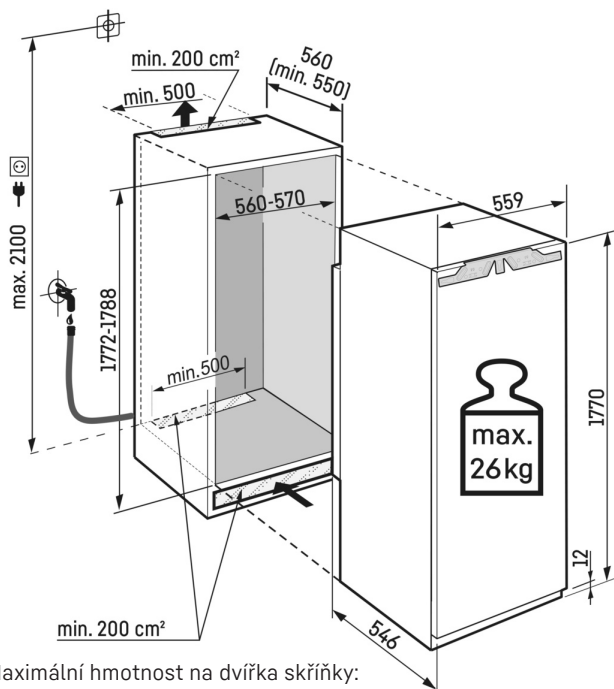

InfinitySpring

Zdroj čerstvé, chladné pitné vody ve vaší kuchyni: To, co zní jako pohádka, se nazývá InfinitySpring. Dávkovač vody umožňuje odběr vody bez odkapávání a poskytuje čerstvou studenou vodu. Jednoduše aktivujte panel karafou nebo sklenicí a vychutnejte si vodu. Nebudete muset kupovat láhve vody a budete se chovat ekologicky.

Technický výkres

Maximální hmotnost na dvířka skříňky:
Chladicí oddíl: 26 kg

Výrobky a jejich údaje jsou inscenovány pro reklamní účely. Přestože je vynaloženo veškeré úsilí na zajištění správnosti všech údajů a informací v tomto letáku, společnost Liebherr si vyhrazuje právo na změny bez předchozího upozornění. Pokud jsou skutečné rozměry, technické údaje a výkon spotřebiče rozhodující, doporučujeme vám, abyste se seznámili s návodem k instalaci, který je přiložen k danému spotřebiči. Společnost Liebherr neručí za případné škody. (13.12.2024)