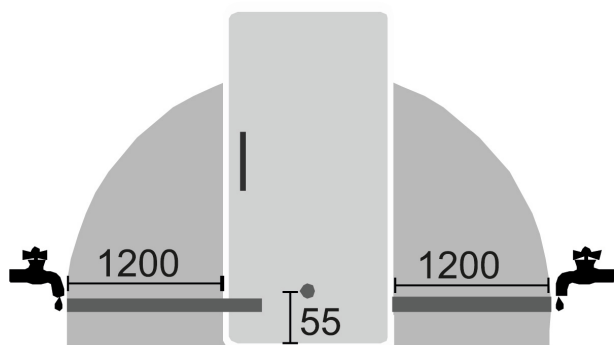

Výrobky a jejich údaje jsou inscenovány pro reklamní účely. Přestože je vynaloženo veškeré úsilí na zajištění správnosti všech údajů a informací v tomto letáku, společnost Liebherr si vyhrazuje právo na změny bez předchozího upozornění. Pokud jsou skutečné rozměry, technické údaje a výkon spotřebiče rozhodující, doporučujeme vám, abyste se seznámili s návodem k instalaci, který je přiložen k danému spotřebiči. Společnost Liebherr neručí za případné škody. (13.12.2024)