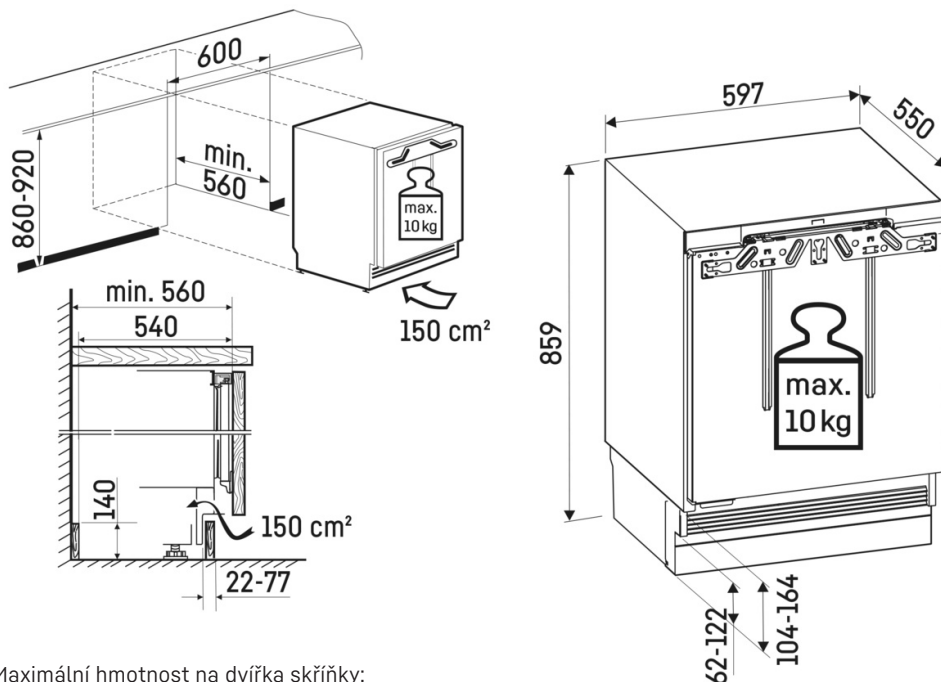

Technický výkres

Maximální hmotnost na dvířka skříňky:
Chladicí oddíl: 10 kg

Výrobky a jejich údaje jsou inscenovány pro reklamní účely. Přestože je vynaloženo veškeré úsilí na zajištění správnosti všech údajů a informací v tomto letáku, společnost Liebherr si vyhrazuje právo na změny bez předchozího upozornění. Pokud jsou skutečné rozměry, technické údaje a výkon spotřebiče rozhodující, doporučujeme vám, abyste se seznámili s návodem k instalaci, který je přiložen k danému spotřebiči. Společnost Liebherr neručí za případné škody. (13.12.2024)