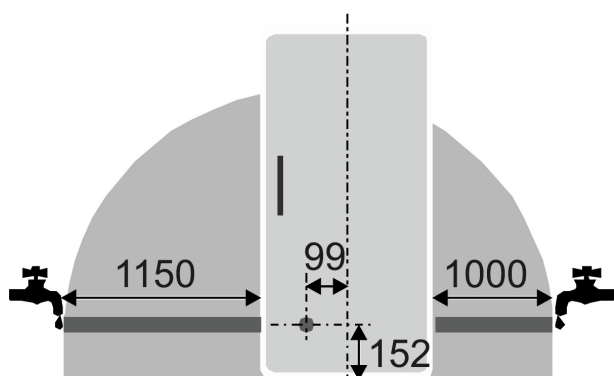

Technický výkres

Výrobky a jejich údaje jsou inscenovány pro reklamní účely. Přestože je vynaloženo veškeré úsilí na zajištění správnosti všech údajů a informací v tomto letáku, společnost Liebherr si vyhrazuje právo na změny bez předchozího upozornění. Pokud jsou skutečné rozměry, technické údaje a výkon spotřebiče rozhodující, doporučujeme vám, abyste se seznámili s návodem k instalaci, který je přiložen k danému spotřebiči. Společnost Liebherr neručí za případné škody. (13.12.2024)