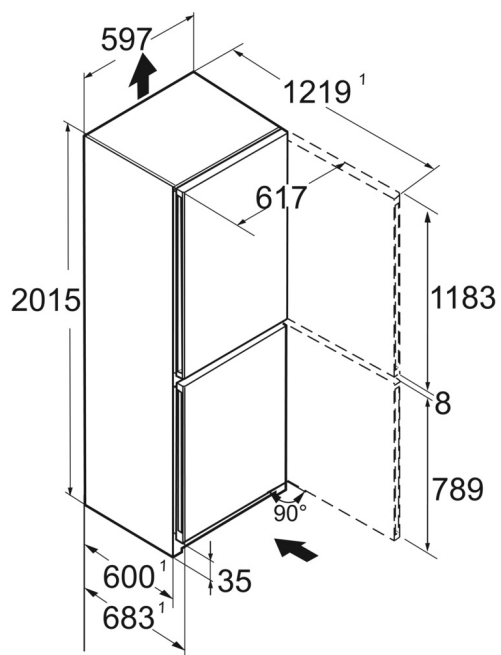

Műszaki rajz

A termékek és azok adatai reklámcélokból vannak beállítva. Bár minden erőfeszítést megteszünk a szórólapban szereplő adatok és információk pontosságának biztosítására, a Liebherr fenntartja a jogot a változtatásokra előzetes értesítés nélkül. Amennyiben a készülék tényleges méretei, specifikációi és teljesítménye döntő fontosságúak, javasoljuk, hogy ellenőrizze az adott készülékhez mellékelte telepítési útmutatót. A Liebherr nem vállal felelősséget az esetleges károkért. (13.12.2024)