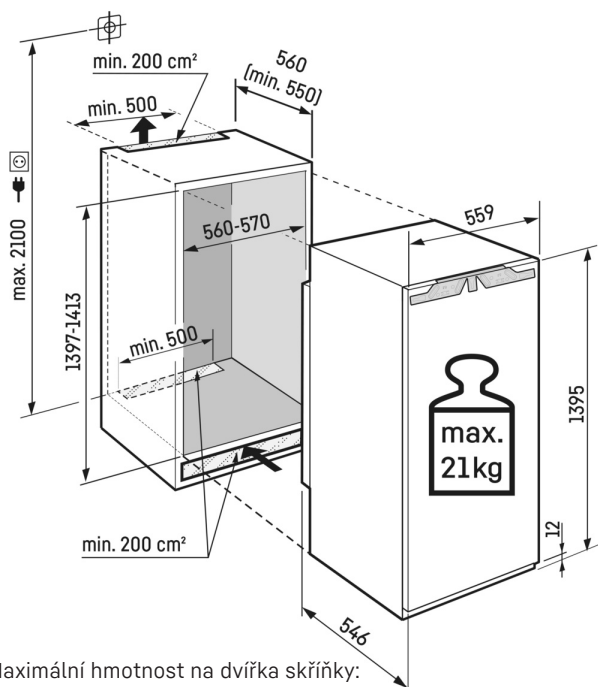

<sup>1</sup> V souladu s nařízením EU 2019/2016 zobrazujeme celkový objem prostoru jako celé číslo (zaokrouhlené) a objem prostoru mrazicího prostoru a prostoru pro uchovávání čerstvých potravin s jedním desetinným místem.

### LightTower

Optimálně osvětlený vnitřní prostor vás potěší: Světla LightTower ukáží potraviny v tom nejlepším světle a jsou umístěna tak, aby osvětlila vždy celou plochu vaší plně chladničky. Jelikož jsou světla LightTower integrována do bočních stěn, zůstane navíc dostatek prostoru pro vaše potraviny.

# Technický výkres

Maximální hmotnost na dvířka skříňky:  
Chladicí oddíl: 21 kg