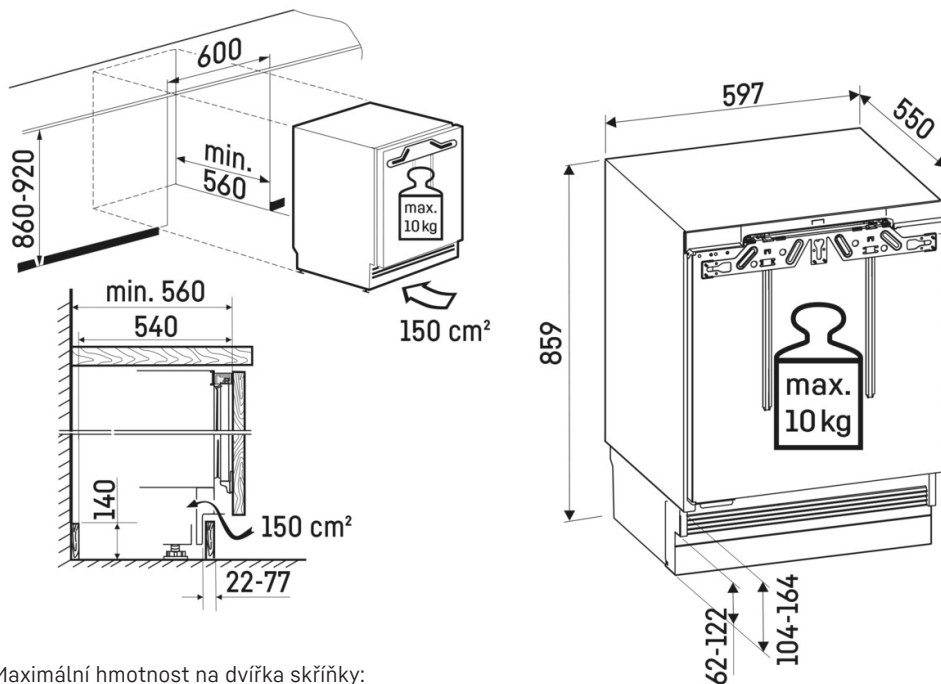

Přehled představuje výtah nejdůležitějšího příslušenství.
Veškeré další příslušenství spotřebiče a další informace naleznete na adrese
home.liebherr.com.

¹ V souladu s nařízením EU 2019/2016 zobrazujeme celkový objem prostoru jako celé číslo (zaokrouhlené) a objem prostoru mrazicího prostoru a prostoru pro uchovávání čerstvých potravin s jedním desetinným místem.

Technický výkres

Maximální hmotnost na dvířka skříňky:
Mrazicí oddíl: 10 kg

Výrobky a jejich údaje jsou inscenovány pro reklamní účely. Přestože je vynaloženo veškeré úsilí na zajištění správnosti všech údajů a informací v tomto letáku, společnost Liebherr si vyhrazuje právo na změny bez předchozího upozornění. Pokud jsou skutečné rozměry, technické údaje a výkon spotřebiče rozhodující, doporučujeme vám, abyste se seznámili s návodem k instalaci, který je přiložen k danému spotřebiči. Společnost Liebherr neručí za případné škody. (13.12.2024)