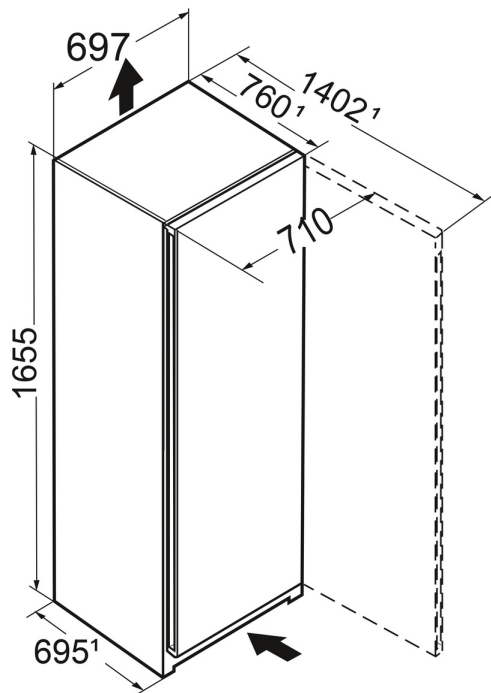

Műszaki rajz

A termékek és azok adatai reklámcélokra vannak beállítva. Bár minden erőfeszítést megteszünk a szórólapban szereplő adatok és információk pontosságának biztosítására, a Liebherr fenntartja a jogot a változtatásokra előzetes értesítés nélkül. Amennyiben a készülék tényleges méretei, specifikációi és teljesítménye döntő fontosságúak, javasoljuk, hogy ellenőrizze az adott készülékhez mellékelt telepítési útmutatót. A Liebherr nem vállal felelősséget az esetleges károkért. (13.12.2024)