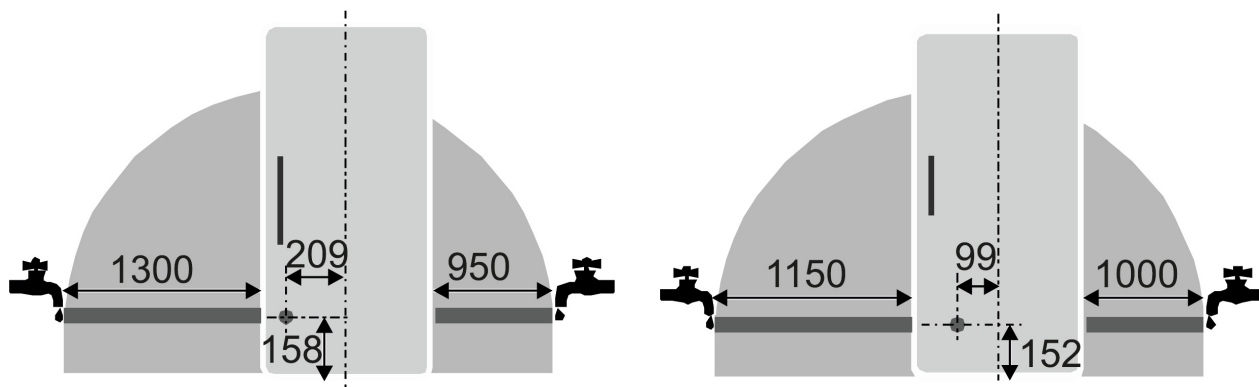

Technický výkres

SFNstd 529i

SRBstc 529i

Výrobky a jejich údaje jsou inscenovány pro reklamní účely. Přestože je vynaloženo veškeré úsilí na zajištění správnosti všech údajů a informací v tomto letáku, společnost Liebherr si vyhrazuje právo na změny bez předchozího upozornění. Pokud jsou skutečné rozměry, technické údaje a výkon spotřebiče rozhodující, doporučujeme vám, abyste se seznámili s návodem k instalaci, který je přiložen k danému spotřebiči. Společnost Liebherr neručí za případné škody. (13.12.2024)