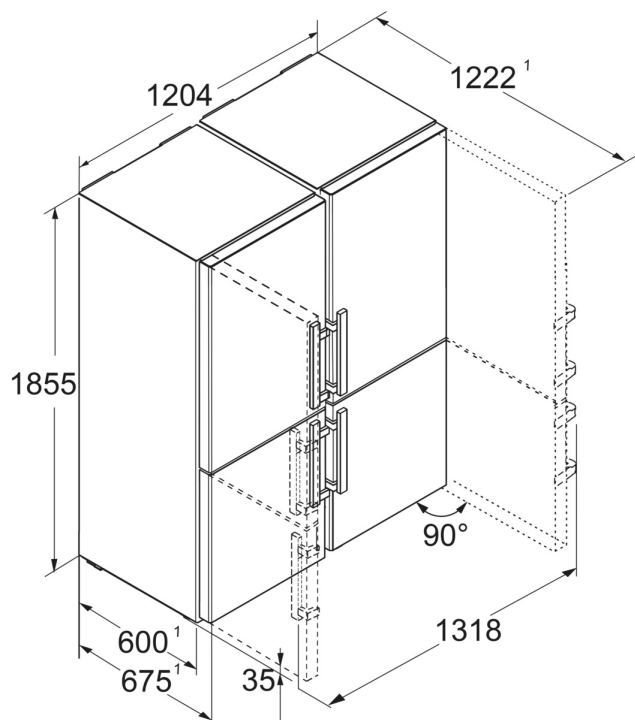

Technický výkres

SFNstd 529i

SRBstc 529i

Výrobky a jejich údaje jsou inscenovány pro reklamní účely. Přestože je vynaloženo veškeré úsilí na zajištění správnosti všech údajů a informací v tomto letáku, společnost Liebherr si vyhrazuje právo na změny bez předchozího upozornění. Pokud jsou skutečné rozměry, technické údaje a výkon spotřebiče rozhodující, doporučujeme vám, abyste se seznámili s návodem k instalaci, který je přiložen k danému spotřebiči. Společnost Liebherr neručí za případné škody. (13.12.2024)