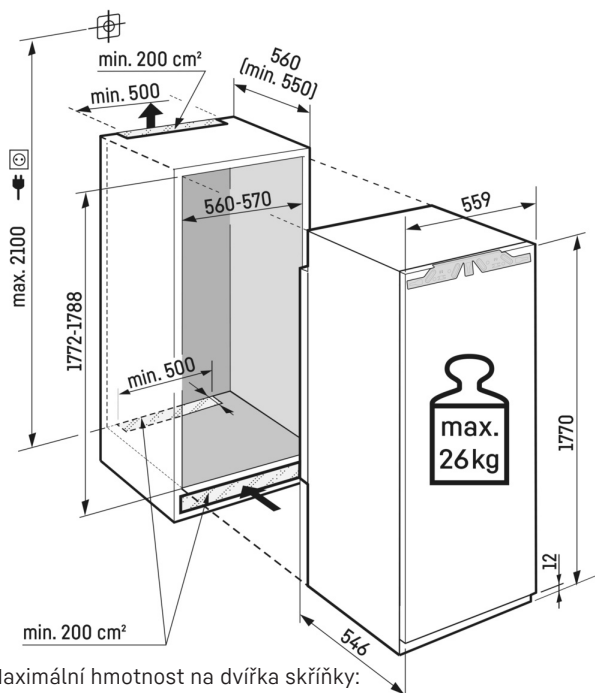

<sup>1</sup> V souladu s nařízením EU 2019/2016 zobrazujeme celkový objem prostoru jako celé číslo (zaokrouhlené) a objem prostoru mrazicího prostoru a prostoru pro uchovávání čerstvých potravin s jedním desetinným místem.

### LightTower

Optimálně osvětlený vnitřní prostor vás potěší: Světla LightTower ukáží potraviny v tom nejlepším světle a jsou umístěna tak, aby osvětlila vždy celou plochu vaší plně chladničky. Jelikož jsou světla LightTower integrována do bočních stěn, zůstane navíc dostatek prostoru pro vaše potraviny.

# Technický výkres

Maximální hmotnost na dvířka skříňky:  
Chladicí oddíl: 26 kg