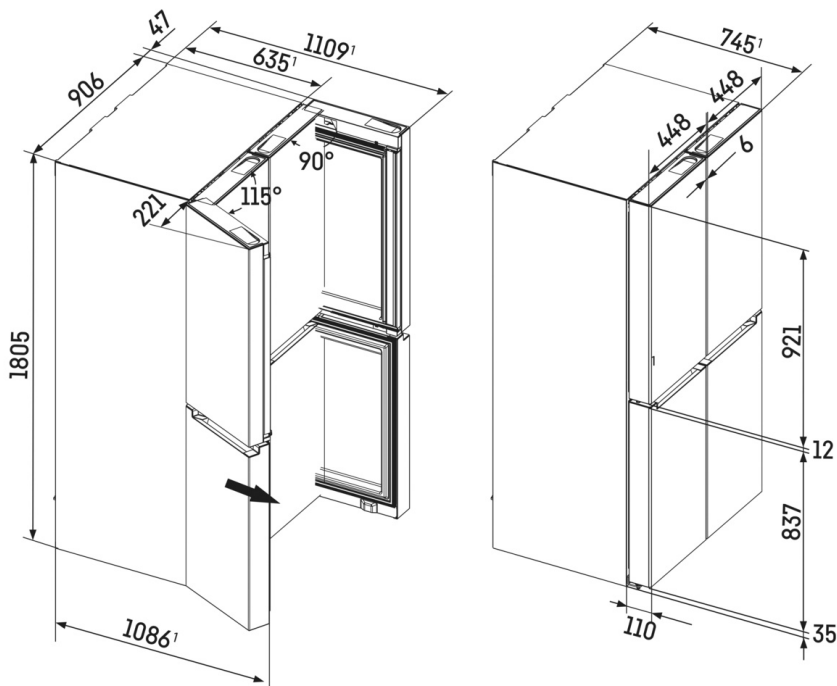

Technische Zeichnung

Die Produkte und ihre Details sind zu Werbezwecken inszeniert. Obwohl wir uns bemühen, die Richtigkeit aller Angaben und Informationen in diesem Flyer zu gewährleisten, behält sich Liebherr das Recht vor, Änderungen ohne Vorankündigung vorzunehmen. Soweit die tatsächlichen Geräteabmessungen, -spezifikationen und -leistungen von entscheidender Bedeutung sind, empfehlen wir, die dem jeweiligen Gerät beiliegende Einbauanleitung zu prüfen. Liebherr haftet nicht für eventuelle Schäden. (13.12.2024)