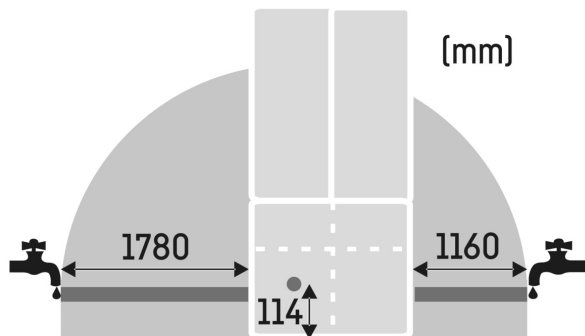

Technische Zeichnung

Die Produkte und ihre Details sind zu Werbezwecken inszeniert. Obwohl wir uns bemühen, die Richtigkeit aller Angaben und Informationen in diesem Flyer zu gewährleisten, behält sich Liebherr das Recht vor, Änderungen ohne Vorankündigung vorzunehmen. Soweit die tatsächlichen Geräteabmessungen, -spezifikationen und -leistungen von entscheidender Bedeutung sind, empfehlen wir, die dem jeweiligen Gerät beiliegende Einbauanleitung zu prüfen. Liebherr haftet nicht für eventuelle Schäden. (13.12.2024)