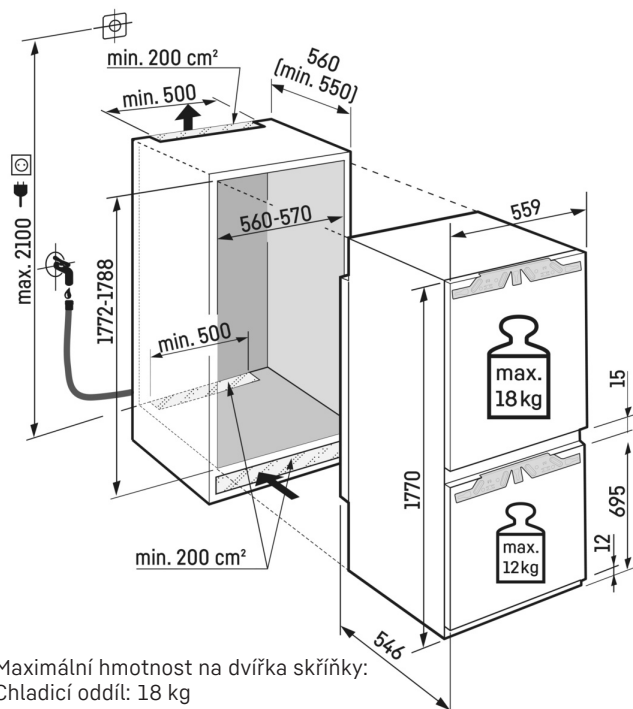

Přehled představuje výtah nejdůležitějšího příslušenství. Veškeré další příslušenství spotřebiče a další informace naleznete na adrese home.liebherr.com.

¹ V souladu s nařízením EU 2019/2016 zobrazujeme celkový objem prostoru jako celé číslo (zaokrouhlené) a objem prostoru mrazicího prostoru a prostoru pro uchovávání čerstvých potravin s jedním desetinným místem.

Technický výkres

Maximální hmotnost na dvířka skříňky:
 Chladicí oddíl: 18 kg
 Mrazicí oddíl: 12 kg

Výrobky a jejich údaje jsou inscenovány pro reklamní účely. Přestože je vynaloženo veškeré úsilí na zajištění správnosti všech údajů a informací v tomto letáku, společnost Liebherr si vyhrazuje právo na změny bez předchozího upozornění. Pokud jsou skutečné rozměry, technické údaje a výkon spotřebiče rozhodující, doporučujeme vám, abyste se seznámili s návodem k instalaci, který je přiložen k danému spotřebiči. Společnost Liebherr neručí za případné škody. (13.12.2024)