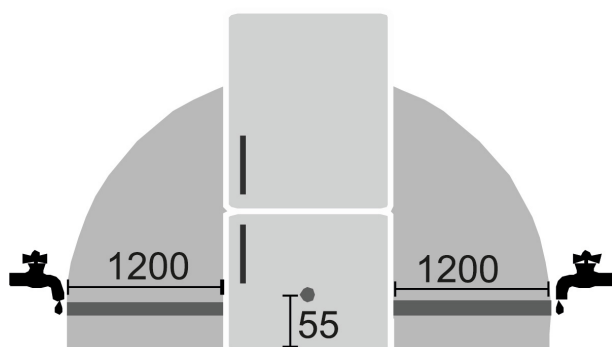

Technický výkres

Maximální hmotnost na dvířka skříňky:
 Chladicí oddíl: 18 kg
 Mrazicí oddíl: 12 kg

Výrobky a jejich údaje jsou inscenovány pro reklamní účely. Přestože je vynaloženo veškeré úsilí na zajištění správnosti všech údajů a informací v tomto letáku, společnost Liebherr si vyhrazuje právo na změny bez předchozího upozornění. Pokud jsou skutečné rozměry, technické údaje a výkon spotřebiče rozhodující, doporučujeme vám, abyste se seznámili s návodem k instalaci, který je přiložen k danému spotřebiči. Společnost Liebherr neručí za případné škody. (13.12.2024)