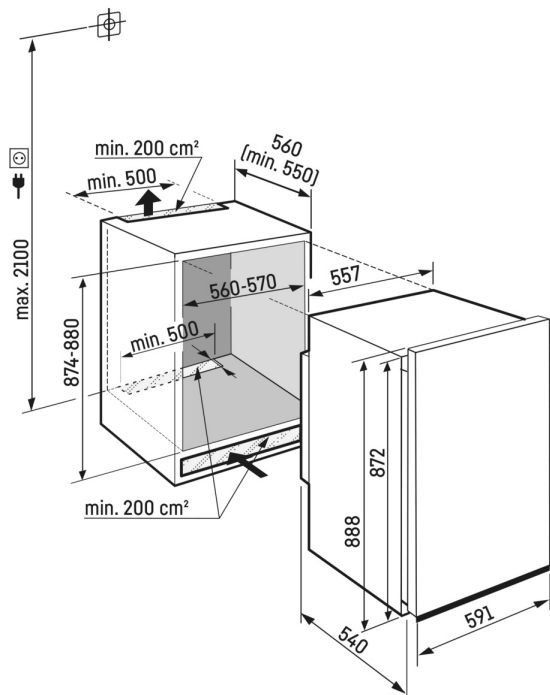

Technický výkres

Výrobky a jejich údaje jsou inscenovány pro reklamní účely. Přestože je vynaloženo veškeré úsilí na zajištění správnosti všech údajů a informací v tomto letáku, společnost Liebherr si vyhrazuje právo na změny bez předchozího upozornění. Pokud jsou skutečné rozměry, technické údaje a výkon spotřebiče rozhodující, doporučujeme vám, abyste se seznámili s návodem k instalaci, který je přiložen k danému spotřebiči. Společnost Liebherr neručí za případné škody. (15.12.2023)