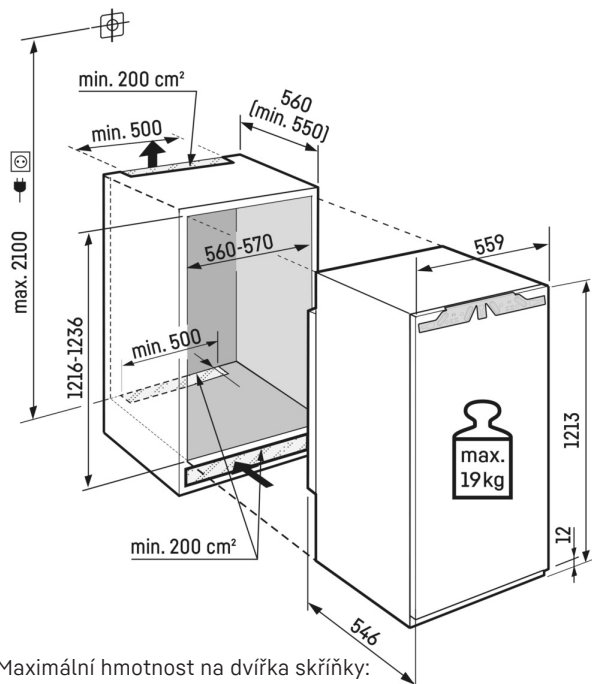

**LightTower**

Optimálně osvětlený vnitřní prostor vás potěší: Světla LightTower ukáží potraviny v tom nejlepším světle a jsou umístěna tak, aby osvětlila vždy celou plochu vaší plné chladničky. Jelikož jsou světla LightTower integrována do bočních stěn, zůstane navíc dostatek prostoru pro vaše potraviny.

# Technický výkres

Maximální hmotnost na dvířka skříňky:  
Chladicí oddíl: 19 kg