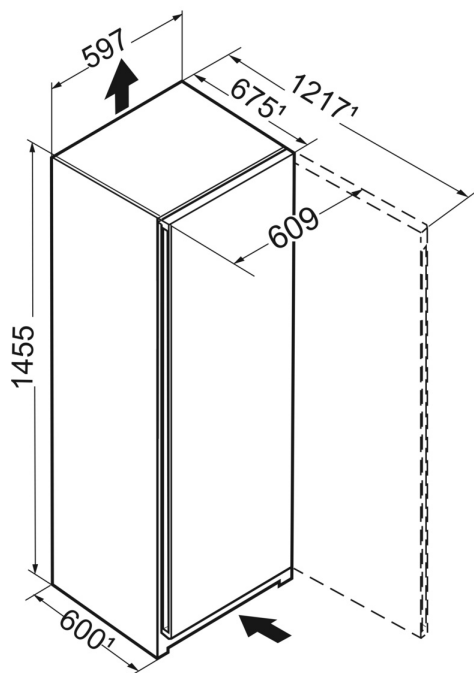

Technický výkres

Výrobky a jejich údaje jsou inscenovány pro reklamní účely. Přestože je vynaloženo veškeré úsilí na zajištění správnosti všech údajů a informací v tomto letáku, společnost Liebherr si vyhrazuje právo na změny bez předchozího upozornění. Pokud jsou skutečné rozměry, technické údaje a výkon spotřebiče rozhodující, doporučujeme vám, abyste se seznámili s návodem k instalaci, který je přiložen k danému spotřebiči. Společnost Liebherr neručí za případné škody. (13.12.2024)