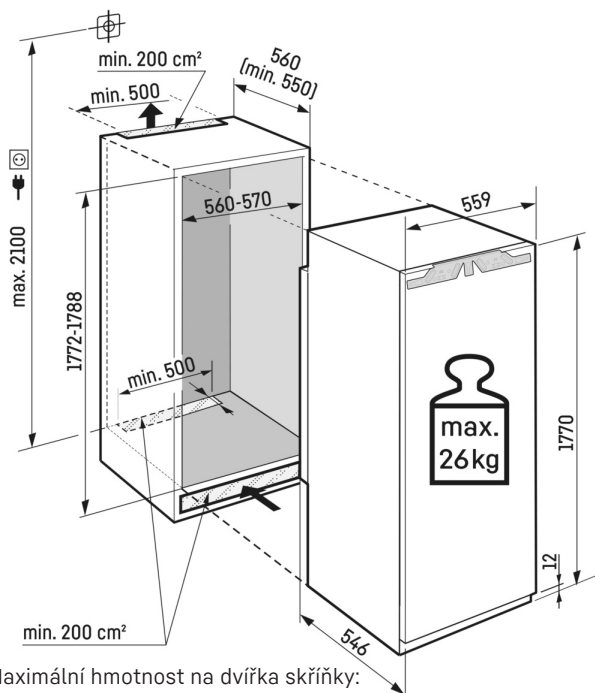

Konstrukce spotřebiče	Pevné dveře / Vestavné spotřebiče pro zabudování
Energetická třída	D
Spotřeba energie za 365 dní/24 h	91 / 0,249 kWh
Celkový objem	309 l¹
Hluk - akustický výkon	33 dB(A)
Klimatická třída	SN-T (+10 °C Do +43 °C)
Vnitřní rozměry v cm (V / Š / H)	177,2-178,8 / 56-57 / min. 55
Ovládací prvky	
Typ ovládání	LC displej monochromatický, dotyková elektronika Digitální ukazatel teploty
Rozhraní	SmartDeviceBox: zahrnutý
Alarm dveří	vizuální a akustický
Chladicí část	
Ventilátor	PowerCooling s FreshAir Filtrem s aktivním uhlím
Materiál dveřních poliček	Plastové dveřní poličky s posuvnými fixátory lahví, zásobník na vejce, FlexCube
VarioSafe	Ano
Osvětlení	LED stropní osvětlení
Misky na ovoce a zeleninu	1 EasyFresh-Safe na teleskopických výsuvech 1 box na ovoce a zeleninu na teleskopických výsuvech
Přednosti vybavení	
Dveřní zarážka	Vpravo zaměnitelné
Výměnná těsnění dveří	Ano
EAN	4016803116592

Technický výkres

Maximální hmotnost na dvířka skříňky:
Chladicí oddíl: 26 kg

Výrobky a jejich údaje jsou inscenovány pro reklamní účely. Přestože je vynaloženo veškeré úsilí na zajištění správnosti všech údajů a informací v tomto letáku, společnost Liebherr si vyhrazuje právo na změny bez předchozího upozornění. Pokud jsou skutečné rozměry, technické údaje a výkon spotřebiče rozhodující, doporučujeme vám, abyste se seznámili s návodem k instalaci, který je přiložen k danému spotřebiči. Společnost Liebherr neručí za případné škody. (13.12.2024)