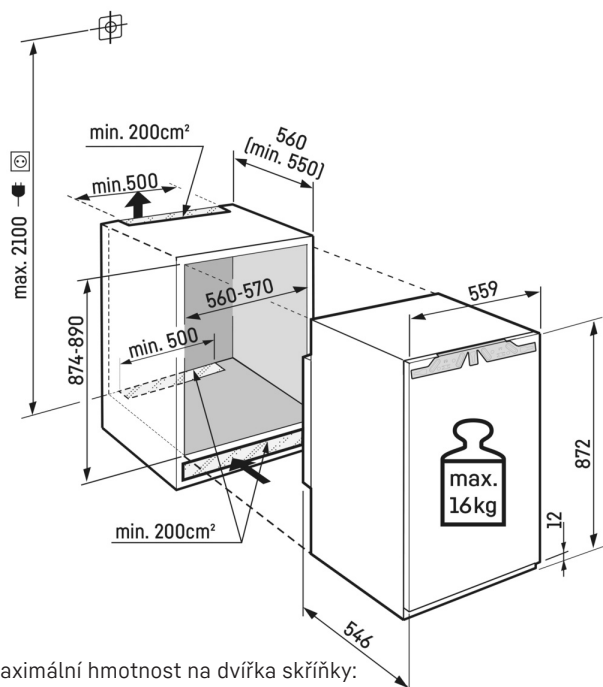

Konstrukce spotřebiče	Pevné dveře / Vestavné spotřebiče pro zabudování
Energetická třída	A
Spotřeba energie za 365 dní/24 h	94 / 0,257 kWh
Celkový objem	117 l¹
Objem	Chladnička: 101,6 l / Mrazicí oddíl: 16 l
Hluk - akustický výkon	32 dB(A)
Klimatická třída	SN-T (+10 °C Do +43 °C)
Vnitřní rozměry v cm (V / Š / H)	87,4-89 / 56-57 / min. 55
Ovládací prvky	
Typ ovládání	LC displej monochromatický, dotyková elektronika Digitální ukazatel teploty pro oddíly: chladničky
Rozhraní	SmartDeviceBox: volitelné příslušenství
Alarm dveří	vizuální a akustický
Chladicí část	
Materiál dveřních poliček	Plastové dveřní poličky s posuvnými fixátory lahví, zásobník na vejce, FlexCube
Polička na láhve	Stojánek na 3 láhve jako příslušenství
Osvětlení	Lehké jednostranné
Misky na ovoce a zeleninu	1 EasyFresh-Safe
Mrazicí část	
Počet hvězdiček mrazicí části	****
Zmrazovací kapacita za 24 h	2 kg
Skladovací doba při výpadku proudu	9 h
Miska na ledové kostky	1
Přednosti vybavení	
Dveřní zarážka	Vpravo zaměnitelné
Výměnná těsnění dveří	Ano
EAN	4016803114178

Technický výkres

Maximální hmotnost na dvířka skříňky:
Chladicí oddíl: 16 kg

Výrobky a jejich údaje jsou inscenovány pro reklamní účely. Přestože je vynaloženo veškeré úsilí na zajištění správnosti všech údajů a informací v tomto letáku, společnost Liebherr si vyhrazuje práva na změny bez předchozího upozornění. Pokud jsou skutečné rozměry, technické údaje a výkon spotřebiče rozhodující, doporučujeme vám, abyste se seznámili s návodem k instalaci, který je přiložen k danému spotřebiči. Společnost Liebherr neručí za případné škody. (13.12.2024)