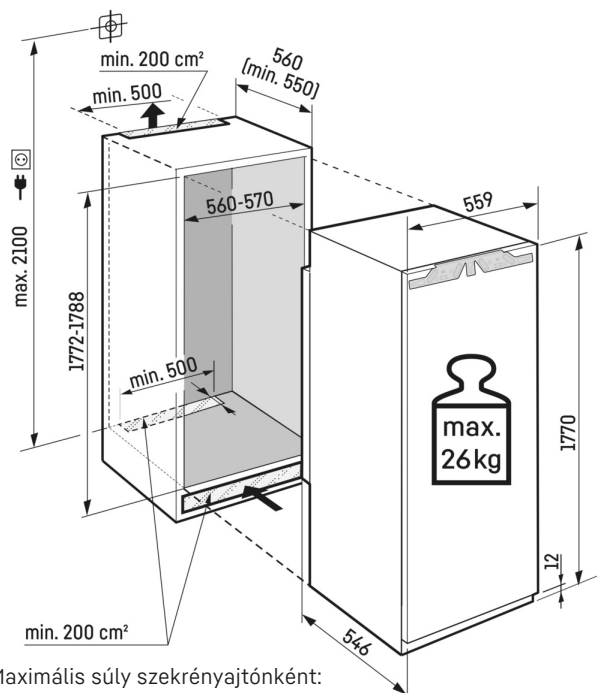

## IRDdi 5120

Beépíthető hűtőszekrény EasyFresh-sel és palackkosárral

◇ Plus

↑  
178  
↓Easy  
FreshTouch-  
DisplaySoft  
SystemSuper  
Silent

Építési mód	Fixen rögzített ajtó / integrálható beépíthető készülék
Energiahatékonysági osztály	<b>D</b> <small>A+ G</small>
Energiafogyasztás év/24 h	91 / 0,249 kWh
Teljes hűtött tér	309 l <sup>1</sup>
Zajszint	33 dB(A)
Klímaosztály	SN-T (+10 °C ig +43 °C)
Beépítési méret cm-ben (Ma / Szé / Mé)	177,2-178,8 / 56-57 / min. 55
<b>Vezérlés</b>	
Vezérlés	Monokróm LCD-kijelző, érintőelektronika Digitális hőmérsékletkijelző
Csatlakozó	SmartDeviceBox-szal
Ajtóriasztás	optikai és akusztikus
<b>Hűtőrész</b>	
Ventilátor	PowerCooling FreshAir aktív szén-szűrővel
Ajtó tárolópolcok	Műanyag ajtópolcok palacktartóval, Tojástartó, FlexCube
VarioSafe	igen
Megvilágítás	LED felső megvilágítás
Zöldségesfiókok száma	1 EasyFresh rekesz teleszkópos 1 nagy gyümölcs-/zöldségrekesz teleszkópos
<b>A felszereltség előnyei</b>	
Ajtónyitás iránya	jobb, átfordítható
Cserélhető ajtótomítás	igen
EAN	4016803116592

# Műszaki rajz

Maximális súly szekrényajtónként:  
Hűtőrekesz: 26 kg

A termékek és azok adatai reklámcélból vannak beállítva. Bár minden erőfeszítést megteszünk a szórólapon szereplő adatok és információk pontosságának biztosítására, a Liebherr fenntartja a jogot a változtatásokra előzetes értesítés nélkül. Amennyiben a készülék tényleges méretei, specifikációi és teljesítménye döntő fontosságúak, javasoljuk, hogy ellenőrizze az adott készülékhez mellékelt telepítési útmutatót. A Liebherr nem vállal felelősséget az esetleges károkért. (13.12.2024)