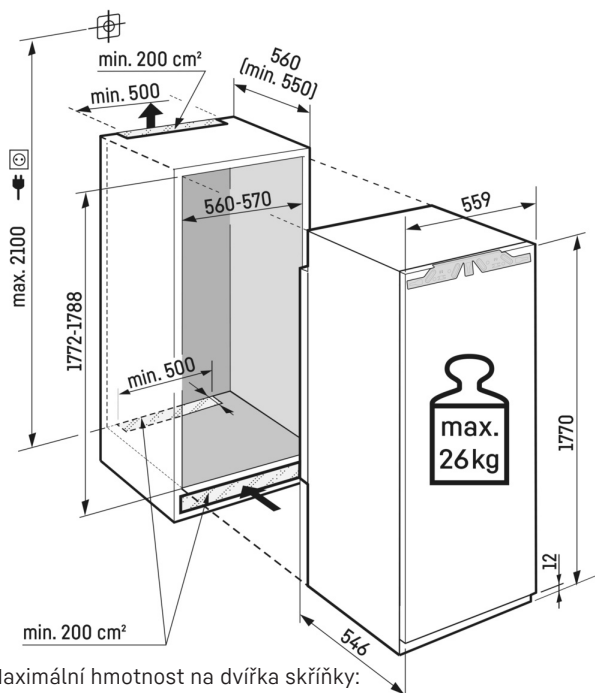

△ Peak

G Made
in Germany

↑
178
↓

Konstrukce spotřebiče	Pevné dveře / Vestavné spotřebiče pro zabudování
Energetická třída	
Spotřeba energie za 365 dní/24 h	100 / 0,274 kWh
Celkový objem	297 l¹
Objem	Chladnička: 199 l / Oddíl BioFresh: 98,4 l
Total net	keine Auspielung
Hlučnost / Třída hlučnosti	31 dB(A) / B, SuperSilent
Klimatická třída	SN-T (+10 °C Do +43 °C)
Frekvence / napětí	50-60 Hz / 220-240 V-
Příkon	1,2 A
Vnitřn rozměry v cm (V / Š / H)	177,2-178,8 / 56-57 / min. 55
Ovládací prvky	
Typ ovládání	2,4" TFT displej barevný, Touch- & Swipe Digitální ukazatel teploty pro oddíly: chladničky a BioFresh
Rozhraní	SmartDeviceBox: zahrnutý
Alarm dveří	vizuální a akustický
Chladicí část	
Ventilátor	PowerCooling s Ambilight s FreshAir Filtrem s aktivním uhlím
Polička na láhve	Integrovaná police na láhve
Osvětlení	Světelný panel na obou stranách LED osvětlení BioFresh
Počet zásuvek BioFresh	3 BioFresh boxy na SoftTelescopic, 2 Fruit & Vegetable-Safes, 1 Meat & Dairy-Safe, 1 FlexSystem
Přednosti vybavení	
Dveřní zarážka	Vpravo zaměnitelné
Výměnná těsnění dveří	Ano
EAN	4016803114857

LightTower

Optimálně osvětlený vnitřní prostor vás potěší: Světla LightTower ukáží potraviny v tom nejlepším světle a jsou umístěna tak, aby osvětlila vždy celou plochu vaší plné chladničky. Jelikož jsou světla LightTower integrována do bočních stěn, zůstane navíc dostatek prostoru pro vaše potraviny.

Technický výkres

Maximální hmotnost na dvířka skříňky:
Chladicí oddíl: 26 kg

Výrobky a jejich údaje jsou inscenovány pro reklamní účely. Přestože je vynaloženo veškeré úsilí na zajištění správnosti všech údajů a informací v tomto letáku, společnost Liebherr si vyhrazuje právo na změny bez předchozího upozornění. Pokud jsou skutečné rozměry, technické údaje a výkon spotřebiče rozhodující, doporučujeme vám, abyste se seznámili s návodem k instalaci, který je přiložen k danému spotřebiči. Společnost Liebherr neručí za případné škody. (15.12.2023)