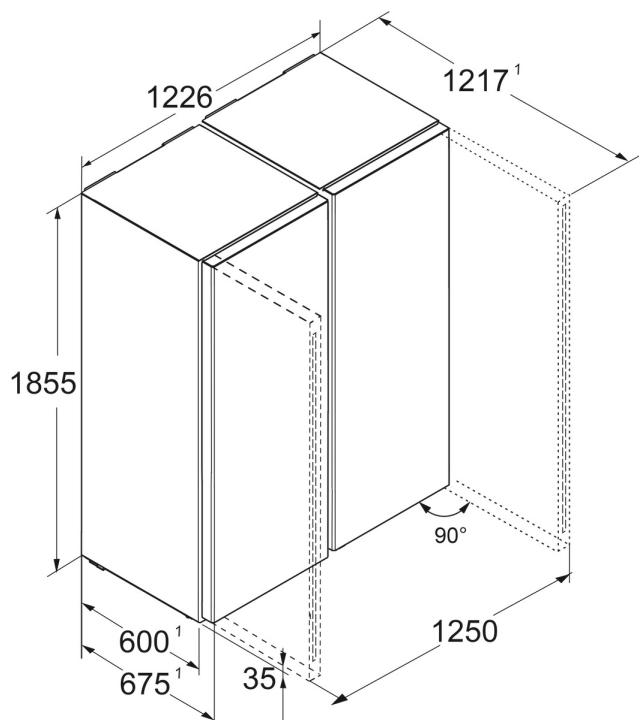

Technický výkres

Výrobky a jejich údaje jsou inscenovány pro reklamní účely. Přestože je vynaloženo veškeré úsilí na zajištění správnosti všech údajů a informací v tomto letáku, společnost Liebherr si vyhrazuje právo na změny bez předchozího upozornění. Pokud jsou skutečné rozměry, technické údaje a výkon spotřebiče rozhodující, doporučujeme vám, abyste se seznámili s návodem k instalaci, který je přiložen k danému spotřebiči. Společnost Liebherr neručí za případné škody. (13.12.2024)