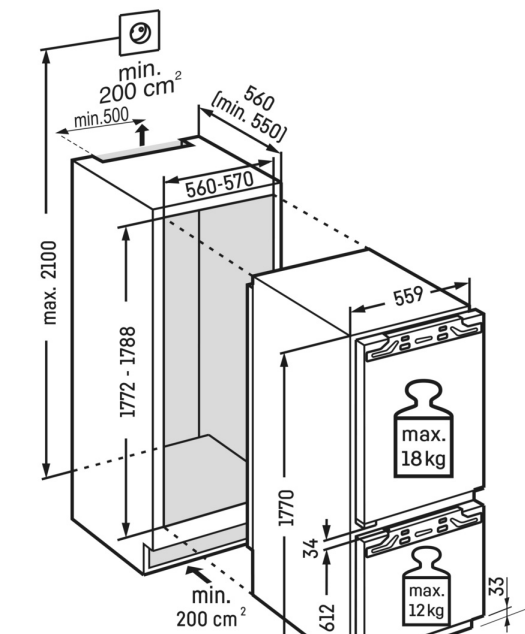

Technický výkres

Maximální hmotnost na dvířka s příslušenstvím:
Chladicí oddíl: 18 kg
Zásuvka: 12 kg