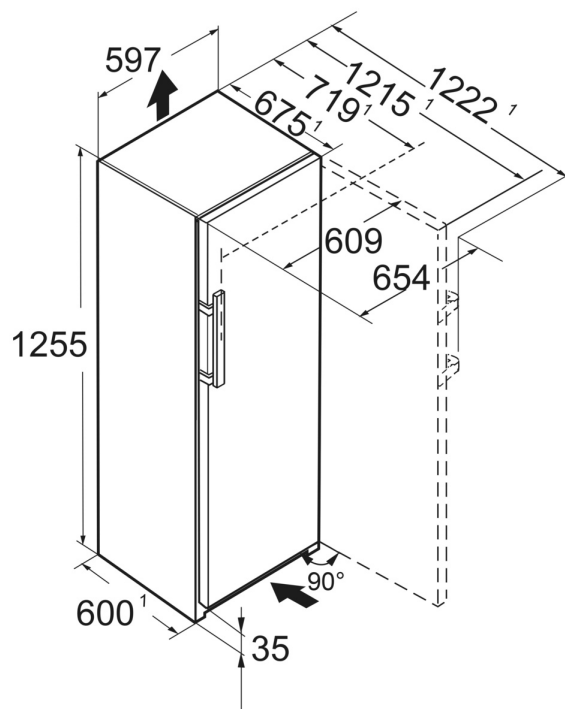

Technický výkres

Výrobky a ich údaje sú inscenované na reklamné účely. Hoci sa vynakladá maximálne úsilie na zabezpečenie presnosti všetkých údajov a informácií v tomto letáku, spoločnosť Liebherr si vyhradzuje právo na zmeny bez predchádzajúceho upozornenia. V prípadoch, keď sú skutočné rozmery, technické údaje a výkon spotrebiča rozhodujúce, odporúčame vám prečítať si návod na inštaláciu priložený k danému spotrebiču. Spoločnosť Liebherr nenesie zodpovednosť za prípadné škody. (22.12.2023)