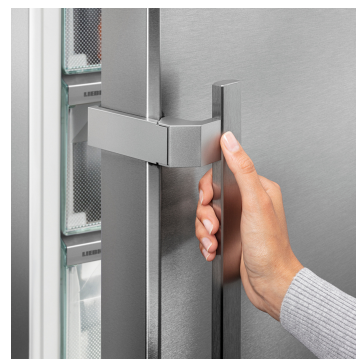

Integrovaný SmartDeviceBox

Vaša chladnička Liebherr je síce umiestnená v kuchyni – ale keď chcete, dostane sa tiež kedykoľvek na internet: Integrované zariadenie SmartDeviceBox otvára bránu ku všetkým výhodám Smart Home. Stačí ho strčiť do zásuvky, zapnúť a pripojiť k sieti prostredníctvom WLAN vašej chladničky Liebherr.

Displej Touch & Swipe

Vaša chladnička Liebherr Vás počúvne na dotyk prsta: Vďaka displeju Touch & Swipe je ovládanie vašej chladničky intuitívne a zvládlo by ho aj dieťa. Ťuknutím a potiahnutím na farebnom displeji jednoducho navolíte funkcie ako „SuperCool“. S rovnakou ľahkosťou nastavíte aj teplotu. A keď displej aktívne nepoužívate? Potom displej zobrazuje skutočnú teplotu.

White

Jednoducho, klasicky, kvalitne: Chladnička Liebherr so svojim lesklým, bielym povrchom sa obzvlášť dobre hodí do svetlého prostredia – a napriek trendom a móde zostáva nadčasová, pekná a funkčná. Biely povrch je robustný a ľahko sa čistí. Vďaka tomu zostane vaša chladnička Liebherr veľa rokov rovnako krásna, ako je teraz.

EasyTwist-Ice

Či už počas letného dňa alebo pre párty: Vďaka EasyTwist-Ice si jednoducho a rýchlo pripravíte zásobu kociek ľadu – úplne bez pevnej prípojky vody. Jednoducho naplňte vodu do nádržky, nechajte ju zamrznúť a jednoduchým otočením uvoľníte hotové kocky ľadu – a už môžete podávať vychladené nápoje. EasyTwist-Ice sa ľahko čistí a vždy zabezpečí hygienickú výrobu kociek ľadu.