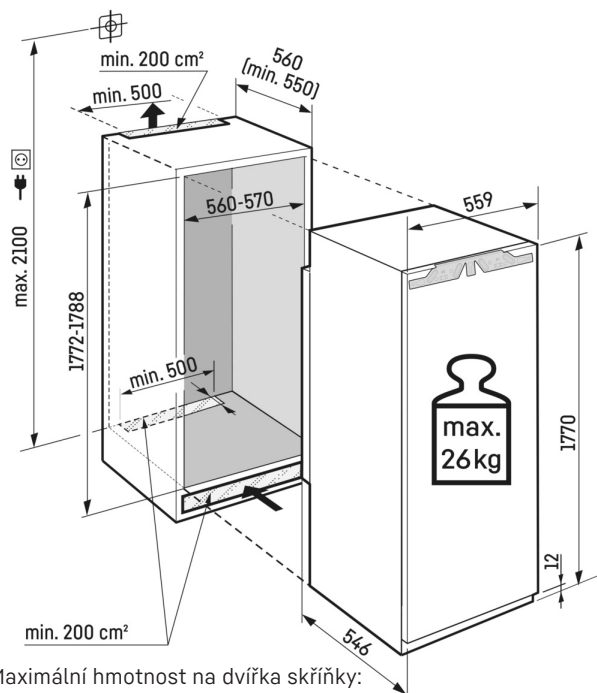

LightTower

Optimálně osvětlený vnitřní prostor vás potěší: Světla LightTower ukáží potraviny v tom nejlepším světle a jsou umístěna tak, aby osvětlila vždy celou plochu vaší plné chladničky. Jelikož jsou světla LightTower integrována do bočních stěn, zůstane navíc dostatek prostoru pro vaše potraviny.

Technický výkres

Maximální hmotnost na dvířka skříňky:
Chladicí oddíl: 26 kg