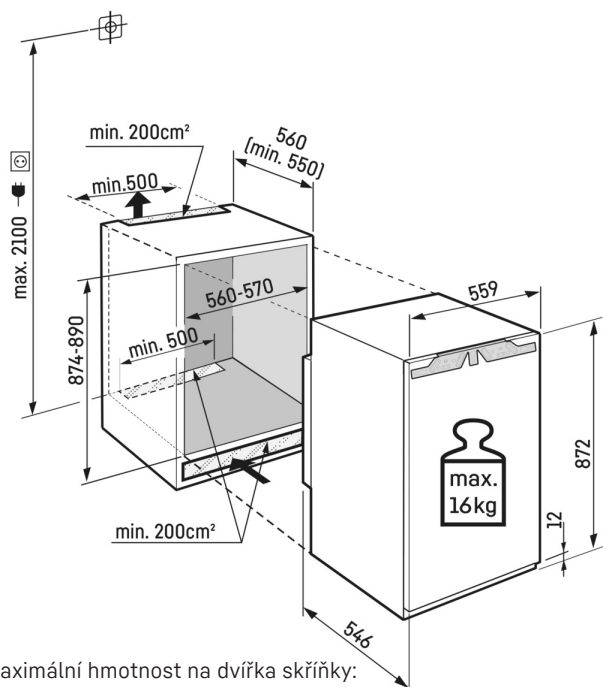

Konstrukce spotřebiče	Pevné dveře / Vestavné spotřebiče pro zabudování
Energetická třída	D <small>A+ G</small>
Spotřeba energie za 365 dní/24 h	153 / 0,419 kWh
Celkový objem	87 l¹
Hluk - akustický výkon	34 dB(A)
Klimatická třída	SN-T (+10 °C Do +43 °C)
Vnitřní rozměry v cm (V / Š / H)	87,4-89 / 56-57 / min. 55
Ovládací prvky	
Typ ovládání	LC displej monochromatický, dotyková elektronika Digitální ukazatel teploty
Rozhraní	SmartDeviceBox: volitelné příslušenství
Alarm dveří	vizuální a akustický
Výstražný signál	vizuální a akustický
Mrazicí část	
Počet hvězdiček mrazicí části	****
Počet zásuvek v mrazicí části	4 různě objemné boxy, VarioSpace
Zmrazovací kapacita za 24 h	10 kg
Skladovací doba při výpadku proudu	10 h
VarioSpace	Ano
Miska na ledové kostky	1
Přednosti vybavení	
Koncepce Side-by-Side	Stropní vyhřívání pro koncepci Side-by-Side
Dveřní zarážka	Vpravo zaměnitelné
Výměnná těsnění dveří	Ano
EAN	4016803115410

Přehled představuje výtah nejdůležitějšího příslušenství. Veškeré další příslušenství spotřebiče a další informace naleznete na adrese home.liebherr.com.

¹ V souladu s nařízením EU 2019/2016 zobrazujeme celkový objem prostoru jako celé číslo (zaokrouhlené) a objem prostoru mrazicího prostoru a prostoru pro uchovávání čerstvých potravin s jedním desetinným místem.

Technický výkres

Maximální hmotnost na dvířka skříňky:
Mrazicí oddíl: 16 kg

Výrobky a jejich údaje jsou inscenovány pro reklamní účely. Přestože je vynaloženo veškeré úsilí na zajištění správnosti všech údajů a informací v tomto letáku, společnost Liebherr si vyhrazuje práva na změny bez předchozího upozornění. Pokud jsou skutečné rozměry, technické údaje a výkon spotřebiče rozhodující, doporučujeme vám, abyste se seznámili s návodem k instalaci, který je přiložen k danému spotřebiči. Společnost Liebherr neručí za případné škody. (13.12.2024)