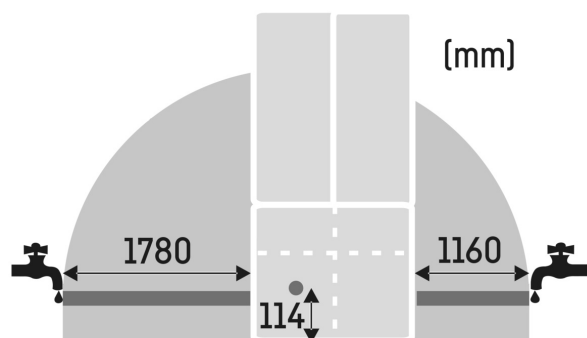

Technický výkres

Výrobky a jejich údaje jsou inscenovány pro reklamní účely. Přestože je vynaloženo veškeré úsilí na zajištění správnosti všech údajů a informací v tomto letáku, společnost Liebherr si vyhrazuje právo na změny bez předchozího upozornění. Pokud jsou skutečné rozměry, technické údaje a výkon spotřebiče rozhodující, doporučujeme vám, abyste se seznámili s návodem k instalaci, který je přiložen k danému spotřebiči. Společnost Liebherr neručí za případné škody. (13.12.2024)