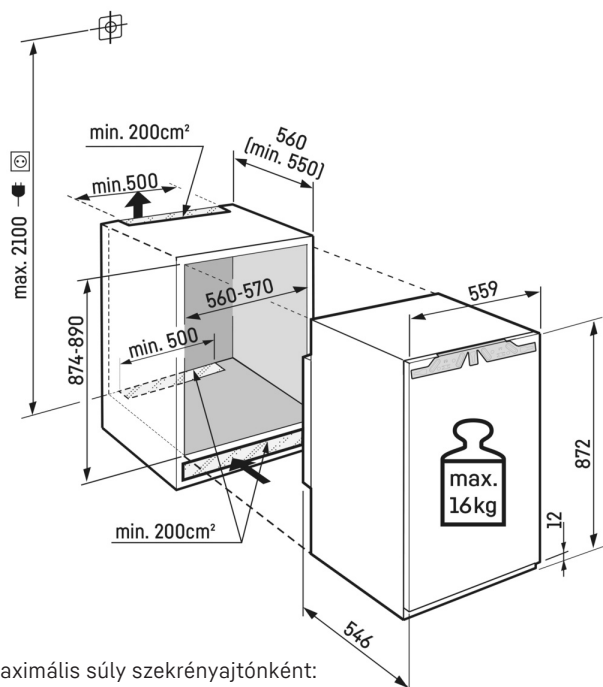

LED-es mennyezetvilágítás

A LED-es mennyezetvilágítás felülről világítja meg a belső teret, így könnyedén áttekintheti élelmiszereit. Külön fénypont: a LED-ek az üveglapok előtt vannak elhelyezve, hogy egy teli hűtőszekrényt is jól megvilágítsanak.

Műszaki rajz

Maximális súly szekrényajtónként:
Hűtőrekesz: 16 kg

A termékek és azok adatai reklámcélokából vannak beállítva. Bár minden erőfeszítést megteszünk a szórólapon szereplő adatok és információk pontosságának biztosítására, a Liebherr fenntartja a jogot a változtatásokra előzetes értesítés nélkül. Amennyiben a készülék tényleges méretei, specifikációi és teljesítménye döntő fontosságúak, javasoljuk, hogy ellenőrizze az adott készülékhez mellékelte telepítési útmutatót. A Liebherr nem vállal felelősséget az esetleges károkért. (13.12.2024)