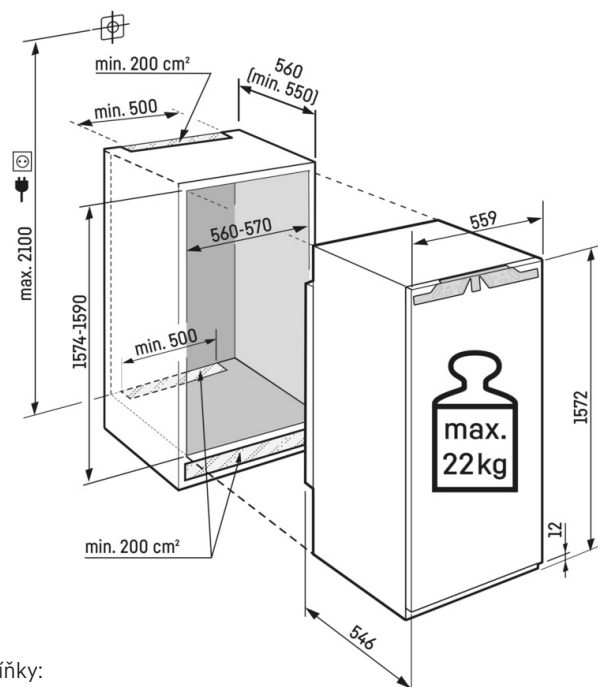

Přehled představuje výtah nejdůležitějšího příslušenství. Veškeré další příslušenství spotřebiče a další informace naleznete na adrese home.liebherr.com.

¹ V souladu s nařízením EU 2019/2016 zobrazujeme celkový objem prostoru jako celé číslo (zaokrouhlené) a objem prostoru mrazicího prostoru a prostoru pro uchovávání čerstvých potravin s jedním desetinným místem.

LightTower

Optimálně osvětlený vnitřní prostor vás potěší: Světla LightTower ukáží potraviny v tom nejlepším světle a jsou umístěna tak, aby osvětlila vždy celou plochu vaší plné chladničky. Jelikož jsou světla LightTower integrována do bočních stěn, zůstane navíc dostatek prostoru pro vaše potraviny.

Technický výkres

Maximální hmotnost na dvířka skříňky:
Chladicí oddíl: 22 kg

Výrobky a jejich údaje jsou inscenovány pro reklamní účely. Přestože je vynaloženo veškeré úsilí na zajištění správnosti všech údajů a informací v tomto letáku, společnost Liebherr si vyhrazuje právo na změny bez předchozího upozornění. Pokud jsou skutečné rozměry, technické údaje a výkon spotřebiče rozhodující, doporučujeme vám, abyste se seznámili s návodem k instalaci, který je přiložen k danému spotřebiči. Společnost Liebherr neručí za případné škody. (13.12.2024)