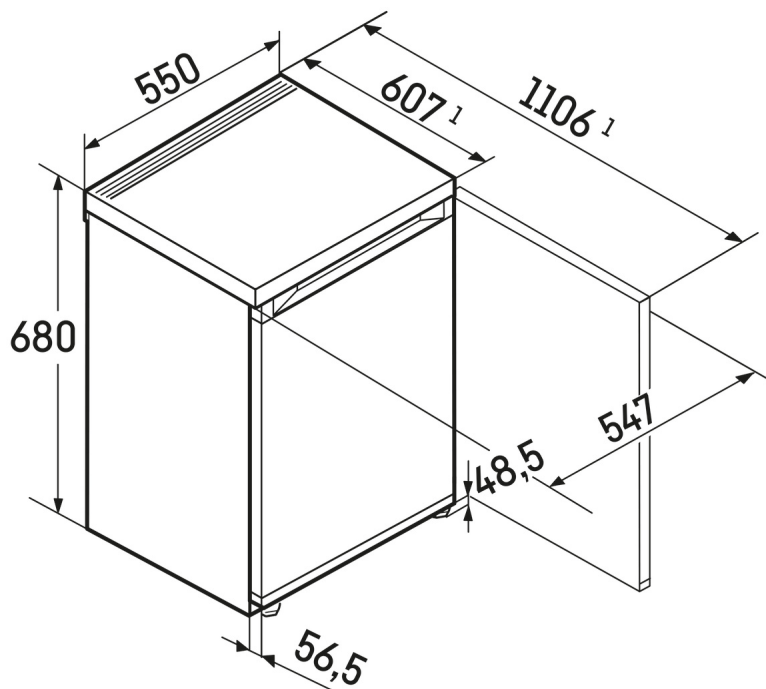

Technický výkres

Výrobky a jejich údaje jsou inscenovány pro reklamní účely. Přestože je vynaloženo veškeré úsilí na zajištění správnosti všech údajů a informací v tomto letáku, společnost Liebherr si vyhrazuje právo na změny bez předchozího upozornění. Pokud jsou skutečné rozměry, technické údaje a výkon spotřebiče rozhodující, doporučujeme vám, abyste se seznámili s návodem k instalaci, který je přiložen k danému spotřebiči. Společnost Liebherr neručí za případné škody. (13.12.2024)